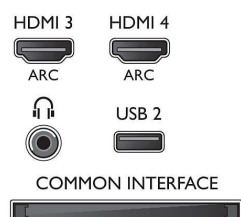

Specifikacijos

„Ambilight“

- „Ambilight“ funkcijos: Dvigubas vaizdas, fiksuotos spalvos, Dinaminis, susietas su šviesos jutikliu, Foninio apšvietimo režimas, Prisitaiko prie sienos spalvos, 3D
- „Ambilight“ versija: 2 pusių
- „Ambilight“ apšvietimo sistema: Integruota AL ir „Hue“ funkcija

Vaizdas / ekranas

- Kraštinių santykis: 4:3 / 16:9
- Ekranas įstrižainė (coliais): 40 in

- Ekranas įstrižainė (centimetrais): 102 cm
- Ekranas: LED „Full HD“
- Skiriamoji ekrano geba: 1920 x 1080 p
- 3D: „Active 3D“, 3D gylio reguliavimas, 2D pakeitimas į 3D, Automatinis 3D aptikimas
- Ryškumas: 350 cd/m²
- Vaizdo išryškėjimas: „Micro Dimming Pro“, „Pixel Precise HD“, „Digital Natural Motion“, 600 Hz „Perfect Motion Rate“

Palaikoma ekrano skiriamoji geba

- Kompiuterio įvestis: iki 1920x1080 @ 60Hz
- Video įvestis: 24, 25, 30, 50, 60 Hz, iki 1920x1080p

Derintuvas / imtuvas / siųstuvas

- Skaitmeninis televizorius: DVB-T/T2/C/S/S2
- Vaizdo atkūrimas: NTSC, PAL, SECAM
- MPEG palaikymas: MPEG2, MPEG4

Smart TV

- Interaktyvioji televizija: HbbTV
- Televizijos programų vedlys*: 8 dienų elektroninis

Connections

Side