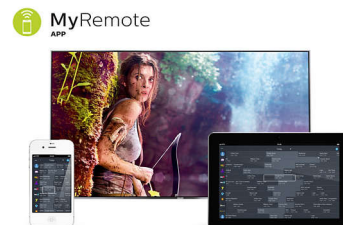

„MyRemote“*

Valdykite „Philips“ televizorių savo išmaniojuoju įrenginiu. Naudodamiesi „MyRemote“ programa galite lengvai peržiūrėti išmaniojo įrenginio turinį televizoriuje („SimplyShare“), perkelti skaitmeninės televizijos transliacijas į planšetinį kompiuterį („Wi-Fi Smart Screen“) arba, naudodamiesi televizijos programų vedliu, galite žiūrėti naujausias laidas.