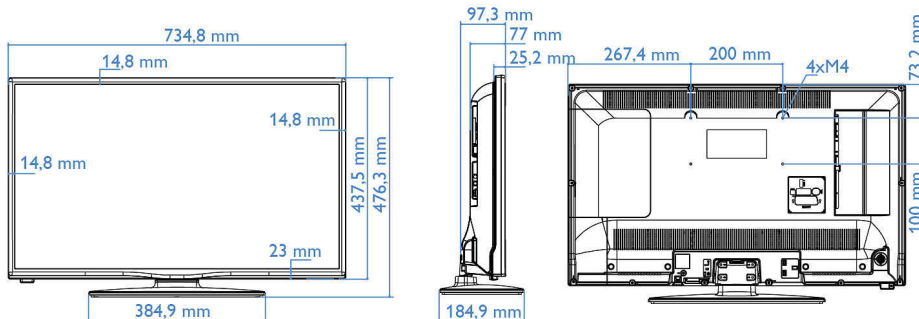

Connettività migliorata

- EasyLink (HDMI CEC): Riproduzione One Touch, Standby del sistema
- HDMI: ARC (tutte le porte)

Design

- Colore: Nero

Dimensioni (lxpxa)

- Larghezza set: 735 mm
- Altezza set: 438 mm