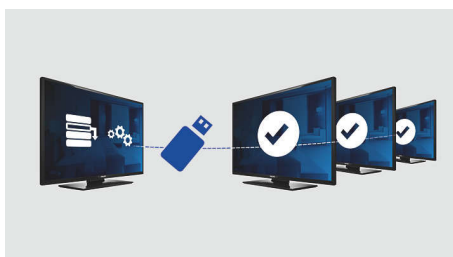

Immagini di qualità superiore e comfort per gli ospiti

- USB per la riproduzione di file multimediali
- Consumo energetico ridotto
- LED TV per immagini con un contrasto incredibile

PHILIPS

In evidenza

TV LED

Copia USB

Consente di copiare in modalità wireless tutte le impostazioni di programmazione e dei canali da un televisore ad altri televisori in meno di un

minuto. Questa funzione assicura uniformità tra i televisori e riduce significativamente i tempi di installazione e i costi.

USB (foto, musica, video)

Condividi il divertimento: collega la tua chiavetta USB, la fotocamera digitale, il lettore mp3 o qualsiasi dispositivo multimediale alla porta USB situata sul tuo TV per guardare foto o video e per ascoltare musica tramite l'intuitivo browser dei contenuti su schermo.