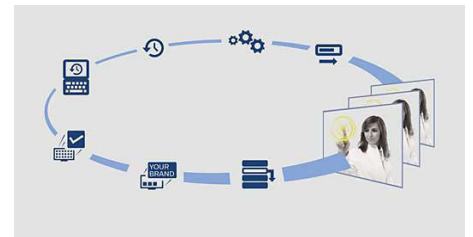

Pripojenie slúchadiel

Tento systém reproduktorov obsahuje prídavné pripojenie slúchadiel. Pripojte si vlastné slúchadlá a vždy, keď budete chcieť, si vychutnajte osobnejší posluh.

Full HD LED TV

Tento Full HD LED televízor s najmodernejšou technológiou podsvietenia diódami LED v sebe spája pútavý minimalistický dizajn s ohromujúcou kvalitou obrazu a k tomu všetkému aj najnižšou spotrebou energie vo

SmartInstall

Aplikácia SmartInstall zjednodušuje inštaláciu a údržbu vášho televízora. S jednoduchým webovým nástrojom môžete odteraz na diaľku konfigurovať a inštalovať svoje televízory bez nevyhnutnosti zavítať do príslušnej miestnosti! Vďaka tomu ušetríte čas a nebudete rušiť svojich hostí. Či už ide o aktualizáciu informačných stránok hotela alebo inštaláciu nových kanálov, aplikácia SmartInstall sa postará o všetko.