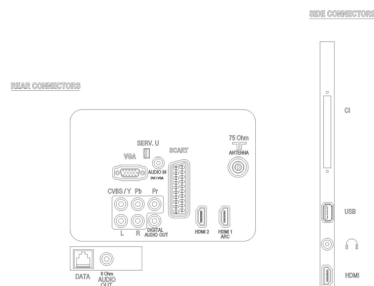

Technické údaje

Obraz/Displej

- Pomer strán: 16:9
- Diagonálny rozmer obrazovky (v palcoch): 42 palec
- Diagonálny rozmer obrazovky (metrický): 107 cm
- Farebná skrinka: vysokolesklá čierna skrinka
- Displej: LED Full HD
- Rozlíšenie panela: 1920 x 1080p
- Jas: 400 cd/m²

- Dokonalejšie zobrazenie: Digital Crystal Clear, 100 Hz Perfect Motion Rate
- Dynamický kontrast obrazovky: 100 000:1
- Uhol zobrazenia: 178° (H) / 178° (V)

Podporované rozlíšenie displeja

- Počítačové vstupy: až do 1920 x 1080 pri 60 Hz
- Video vstupy: 24, 25, 30, 50, 60 Hz, až do 1920 x 1080p

Tuner/Prijem/Vysielanie

- Vstup antény: 75 ohmový koaxiálny (IEC75)
- TV systém: PAL, SECAM
- Digitálna TV: DVB-C MPEG4*, DVB-C MPEG2*, DVB-T MPEG2*, DVB-T MPEG4*
- Prehrávanie videa: PAL, SECAM, NTSC

Multimediálne aplikácie

- Multimediálne pripojenia: USB