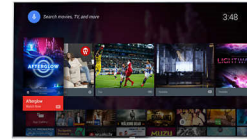

Dual Core + Android

Având Android pe televizor, vei naviga, vei lansa aplicații și vei juca în mod super rapid, super intuitiv și super distractiv. Robotul Android eliberează puterea procesorului Dual Core pentru a-ți termina sarcinile cu viteză și ușurință.

Android

Disponând de Android pe Smart TV, vei avea parte de un procesor rapid și de o interfață simplă de utilizat. Aceasta este rampa ta de lansare spre conținut infinit: de la Google Play™, la Netflix, la un browser de internet... și multe altele. Meniul este simplu de navigat, cu legături directe la preferințele tale.