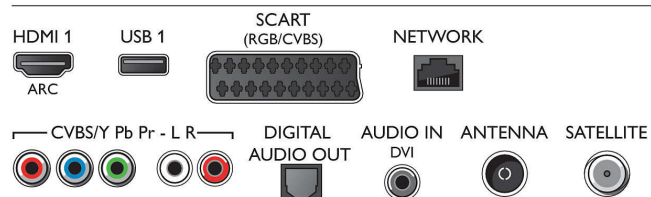

Smart TV

- Interaktív TV: HbbTV

Connections

Side

Rear

Műszaki adatok

- TV műsorfűzet*: 8 napos elektronikus programfüzet
- SmartTV alkalmazások*: Catch-up TV, Netflix, Spotify, Online alkalmazások, Internetes videotéka, Open Internet böngésző, YouTube
- Social TV: Skype, Twitter