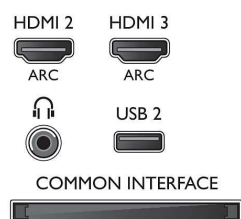

Műszaki adatok

Ambilight

- Ambilight szolgáltatások: Osztott képernyő rögzített színnel, Dinamikus, kapcsolódás fényérzékelőhöz, Lounge üzemmód, naplemente, A fal színéhez alkalmazkodó, 3D
- Ambilight változat: 2-oldalas
- Ambilight hangulatvilágítás: Beépített AL + Hue

Kép/Kijelző

- Képfórmátum: 4:3/16:9
- Átlós képernyőméret (hüvelyk): 40 hüvelyk
- Átlós képernyőméret (metrikus): 102 cm

- Kijelző: LED, Full HD
- Panel felbontása: 1920 x 1080p
- 3D: Aktív 3D, Játék teljes képernyőn 2 résztvevővel*, 3D mélység beállítása, 2D - 3D átalakítás, Automatikus 3D felismerés, Villódzásmentes 3D
- Fényerő: 350 cd/m²
- Képjávitás: Pixel Precise HD, Micro Dimming Pro, Digital Natural Motion, 400 Hz-es Perfect Motion Rate

Támogatott képernyőfelbontás

- Számítógép bemenetek: max. 1920x1080, 60 Hz
- Videobemenetek: 24, 25, 30, 50, 60 Hz, max. 1920x1080p

Hangolóegység/Vétel/Adás

- Digitális TV: DVB-T/T2/C/S/S2
- Videolejátszás: NTSC, PAL, SECAM
- MPEG támogatás: MPEG2, MPEG4

Smart TV

- Interaktív TV: HbbTV

Connections

Side