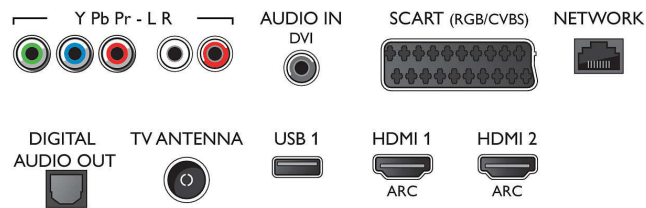

Android TV

- käyttöjärjestelmä: Android™ 5.1 (Lollipop)
- Esiasesnetut sovellukset: Google Play Elokuvat*

Connections

Side

Rear

Tekniset tiedot

Google Play Musiikki*, Google-haku, Äänihaku, YouTube, Netflix*

- Muistin koko (Flash): 8 Gt, laajennettavissa USB-muistilla

Smart TV -ominaisuudet

- Käyttäjien vuorovaikutus: MultiRoom-palvelin ja -asiakaslaitte, SimplyShare, Wi-Fi Miracast Certified*
- Vuorovaikutteinen televisio: HbbTV
- Ohjelma: TV-ohjelman pysäytystoiminto, USB-tallennus*
- SmartTV-sovellukset*: Verkon videokaupat, Avaa Internet-selain, Yhteisöpalvelut TV:ssä, Verkko-TV, YouTube
- Helppo asennus: Havaitsee Philips-laitteen automaattisesti, Ohjattu laitteiden liittäminen, Ohjattu verkkoasennus, Ohjattu asetustoiminto
- Helppokäyttöinen: One-stop Smart Menu -painike, Kuvaruutukäyttöopas
- Päivitettävä ohjelmisto: Ohjattu ohjelmiston automaattipäivitys, Päivitettävä ohjelmisto USB:n kautta, Online-laiteohjelmapäivitys
- Näyttöformaatin säätö: Vakio – koko näyttö, Sovita näyttöön, Lisäsäädöt – siirto, Zoomaus, venytys
- Philipsin TV-kaukosäädinsovellus*: Sovellukset, Kanavat, Ohjaus, NowOnTV, TV-opas, Video on Demand
- Kaukosäädin: ja näppäimistö

Ääni

- Lähtöteho (RMS): 20 W
- Äänenparannus: Incredible Surround -ääni, Kirkas ääni, Automaattinen äänenvoimakkuuden säätö, Smart-ääni, Triple Surround

Liitännät

- HDMI-liitäntöjen määrä: 4

- HDMI-ominaisuudet: ARC (Audio Return Channel)
- EasyLink (HDMI-CEC): Kaukosäätimen infrapunalähtö, Järjestelmän äänensäätö, Järjestelmän valmiustila, Toisto yhdellä painikkeella
- Scart-liitäntöjen lukumäärä (RGB/CVBS): 1
- USB-liitäntöjen lukumäärä: 3
- Langaton yhteys: Kaksoiskaista, Wi-Fi Direct, Wi-Fi 802.11n 2x2
- Muut liitännät: IEC75-antenni, Common Interface Plus (CI+), Ethernet-LAN RJ-45, Digitaalinen äänilähtö (optinen), Äänitulo v/o, Äänitulo (DVI), Kuulokelähtö, Palveluliitäntä, Satelliittiliitin