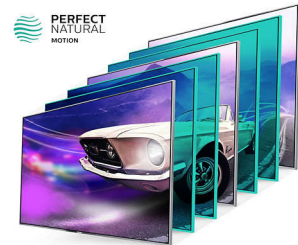

Suosikkielokuvasi eivät pääse oikeuksiinsa ilman laadukasta kuvaa. Perfect Natural Motion -tekniikka vähentää liikkeen tärinää, joten voit nauttia huiman sulavasta liikkuvasta kuvasta. Elokuvat kuvataan tavallisesti 24 kuvan sekuntinopeudella. Perfect Natural Motion -tekniikka kaksinkertaistaa kuvien määrän 100 kuvaan sekunnissa. Tuloksena on entistä terävämpi ja sulavampi kuva.