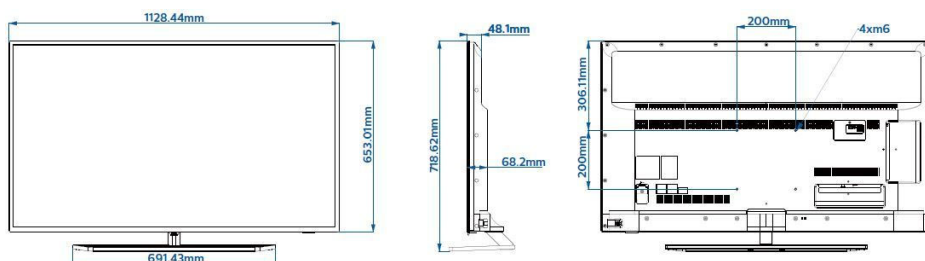

Размеры

- Размеры корпуса (Ш x В x Г): 1128 x 653 x 68/78 миллиметра
- Размеры устройства с подставкой (Ш x В x Г): 1128 x 715 x 225 миллиметра
- Вес продукта: 12,8 кг
- Вес изделия с подставкой: 13,6 кг
- Совместимое настенное крепление VESA: 200 x 200 мм, M6