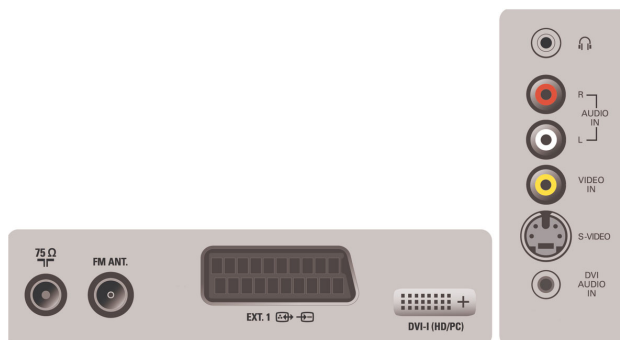

Tuner/ontvangst/overdracht

- Tunerbereik: FM, Hyperband, S-Channel, UHF, VHF
- Televisiesysteem: PAL, PAL B/G, PAL D/K, PAL I, SECAM, SECAM B/G, SECAM D/K, SECAM L/L'
- Videoweergave: NTSC, PAL, SECAM
- Antenne-ingang: 75 ohm coaxiaal (IEC75)
- Tunerdisplay: PLL
- Aantal voorkeurzenders: 100

Connectiviteit

- Aantal SCARTS: 1
- Extern 1 SCART: Audio L/R, CVBS in/uit, RGB
- Andere aansluitingen: IEC75-antenne, DVI-I, FM-antenne, PC audio in
- Aansluitingen aan de voor- en zijkant: Audio in, CVBS in, Hoofdtelefoon uit, S-Video in

Voeding

- Energieverbruik: 75 W
- Stroomverbruik in stand-bystand: 1,2 W
- Omgevingstemperatuur: 5 °C tot 40 °C
- Stroomvoorziening: 90 - 240 AC

Afmetingen

- Afmetingen (met voet) (B x H x D):

- 615 x 477 x 248 mm
- Afmetingen van set (B x H x D): 615 x 431 x 99 mm
- Gewicht van het apparaat: 8,8 kg
- Afmetingen van doos (B x H x D): 793 x 485 x 218 mm
- Gewicht van het product: 8,8 kg
- Gewicht (incl. verpakking): 12 kg
- Kleur van de behuizing: Silver Frost/High Gloss Black

Accessoires

- Meegeleverde accessoires: Netsnoer, Snelstartgids, Registratiekaart, Afstandsbediening, Tafelstandaard, Gebruikershandleiding
- FM-antenne: FM-antenne
- Kabels: DVI-I-naar-YPbPr-kabel

stereo system					transmission system					
2CS	NICAM	2CS	NICAM	NICAM	PAL	PAL	PAL	SECAM	SECAM	SECAM
DK	DK	B/G	I	LL'	B/G	DK	I	B/G	DK	LL'
o	o	o	o	o	o	o	o	o	o	o

Publicatiedatum
2019-06-28

Versie: 3.0.11

12 NC: 8670 000 23491
EAN: 87 10895 94550 9

© 2019 Koninklijke Philips N.V.
Alle rechten voorbehouden.

Specificaties kunnen zonder voorafgaande kennisgeving worden gewijzigd. Handelsmerken zijn het eigendom van Koninklijke Philips N.V. en hun respectieve eigenaren.

www.philips.com