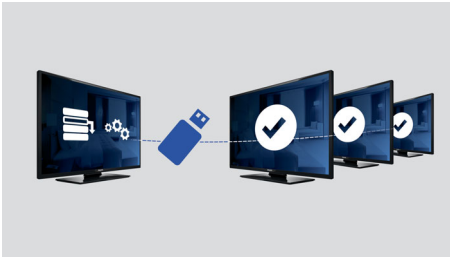

Geavanceerde hotelfuncties en toekomstbestendig

- Prachtige LED-beelden en een lager energieverbruik
- Duplicatie van alle instellingen via USB voor een snelle installatie
- USB voor weergave van multimedia
- Geïntegreerd Connectivity Panel
- Laag energieverbruik
- Volumebeperking
- Vergrendeling installatiemenu
- Welkomstbericht op het scherm
- Bedieningselementen zijkant vergrendelen

A

PHILIPS

Kenmerken

Dupliceren via USB

U kunt in minder dan een minuut eenvoudig alle (kanaal)programmeringsinstellingen van het ene TV-toestel kopiëren naar andere TV-toestellen. De functie zorgt voor synchroniciteit tussen TV-toestellen en vermindert de tijd en kosten die nodig zijn voor de installatie aanzienlijk.

Volumebeperking

Deze functie stelt vooraf het volumebereik van de TV in, waardoor buitensporige volumeaanpassingen onmogelijk worden en er geen geluidsoverlast wordt veroorzaakt voor de burens.

Vergrendeling installatiemenu

Geluid

- Geluidsverbetering: Automatische volumeregelaar, Incredible Surround, Treble- en basregeling, Kristalhelder geluid

Luidsprekers

- Ingebouwde luidsprekers: 2

Connectiviteit

- Aantal AV-aansluitingen: 1
- Aantal USB-aansluitingen: 1
- Aantal HDMI-aansluitingen: 1
- Aantal scart-aansluitingen (RGB/CVBS): 1
- HDMI-functies: Audio Return Channel
- Zijaansluitingen: Audio L/R in, CVBS in, Hoofdtelefoonuitgang, USB 2.0
- Andere aansluitingen: IEC75-antenne, S/PDIF-uitgang (coaxiaal), PC-ingang VGA, Common Interface Plus (CI+)