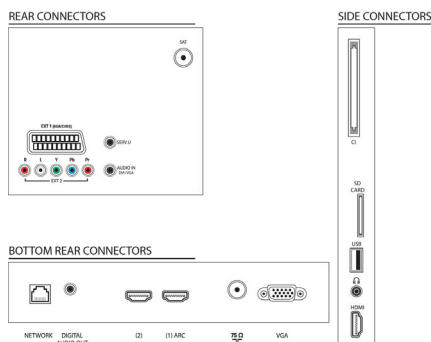

Uztvērējs/uztveršana/pārraide

- Digitālā TV: DVB-C MPEG2*, DVB-C MPEG4*, DVB-S2 MPEG4 HD, DVB-T MPEG2*, DVB-T MPEG4*, DVB-S HD+ atbalsts (Astra)
- Video atskaņošana: NTSC, PAL, SECAM

Strāvas padeve

- Elektrotilkla strāva: Maiņstrāva 220 - 240 V 50/60 Hz
- Apkārtējā temperatūra: no 5 °C līdz 40 °C
- Energoefektivitātes klase: A+
- ES energoefektivitātes marķējums, jauda: 56 W
- Gada enerģijas patēriņš: 82 kWh

- Enerģijas patēriņš gaidstāves režīmā: < 0,15 W
- Enerģijas taupīšanas funkcijas: 0 vatu izslēgšanas slēdzis, Automātiskais izslēgšanas taimeris, ECO režīms, ECO iestatījumu izvēle, Apgaismojuma sensors, Attēla izslēgšana (radio atskaņošana)
- Satur svinu: Jā*
- Enerģijas patēriņš izslēgtā režīmā: < 0,01 W
- Gada enerģijas patēriņš gaidstāves režīmā: 1,1* kWh

Izmēri

- Kastes izmēri (W x H x D): 1324 x 773 x 198 mm
- Komplekta izmēri (W x H x D): 1081 x 653 x 39,9 mm
- Komplekta izmēri ar statni (W x H x D): 1081 x 705 x 265 mm
- Produkta svars: 16,4 kg
- Produkta svars (+ statīvs): 20 kg
- Saderīgs svars stiprinājums: 400 x 400 mm

Piederumi

- Iekļautie piederumi: Strāvas vads, Tālvadības pults, 2 x AAA baterijas, Grozāms galda virsmas statīvs, Īsa lietošanas pamācība, Juridiskā informācija un drošības brošūra, Garantijas brošūra
- Papildpiederumi: Bezvadu USB adapteris (PTA01), Philips sienas stiprinājums SQM 6375, Philips sienas stiprinājums SQM 6485

Izlaides datums
2019-11-12

Versija: 14.6.11

12 NC: 8670 000 70055
EAN: 87 12581 57356 0

© 2019 Koninklijke Philips N.V.
Visas tiesības patur autors.

Specifikācijas var tikt mainītas bez paziņojuma. Preču zīmes ir Koninklijke Philips N.V. vai to attiecīgu īpašnieku īpašums.

www.philips.com

* Net TV: apmeklējiet vietni www.philips.com/smarttv, lai uzzinātu par jūsu valstī pieejamajiem pakalpojumiem.

* Wi-Fi MediaConnect: video atskaņošana var ietekmēt datora darbības ātrumu un Wi-Fi joslas platumu. Minimālas un ieteicamās sistēmas prasības skatiet vietnē www.philips.com/wifimediaconnect. Saturu attēlo ar dažu sekunžu aizkavi. Var rasties nelielas attēla un skaņas atšķirības.

* Televizors atbalsta bezmaksas digitālo videoaprāides (DVB) uztveršanu. Iespējams, netaiek atbalstīti noteikti DVB operatori. Atjaunotais saraksts pieejams Philips atbalsta vietnes bieži uzdots jautājumu sadaļā. Dažu operatoru saturam nepieciešama nosacītā piekļuve un abonements. Lai iegūtu papildu informāciju, sazinieties ar savu operatoru.

* Iebūvētā digitālā TV uztvērēja izmantošana, palīdzēs ietaupīt elektroenerģiju

* 8 dienu elektroniskā TV programma, pakalpojums nav pieejams visās valstīs

* Enerģijas patēriņš kWh gadā, pamatojoties uz televizora strāvas patēriņu, darbojoties 4 stundas dienā 365 dienas gadā. Faktiskais enerģijas patēriņš būs atkarīgs no televizora lietošanas biežuma.

* Izmantojot pilnīgas izslēgšanas slēdzi, samazināsiet elektroenerģijas patēriņu gaidstāves režīmā līdz 0.

* Šis televizors satur svinu tikai noteiktās daļās vai komponentos, kam nepastāv tehnoloģiskas alternatīvas, saskaņā ar esošajiem izņēmumiem RoHS direktīvas ietvaros.

* USB tastatūras un peles programmatūras atjauninājumu atbalsts