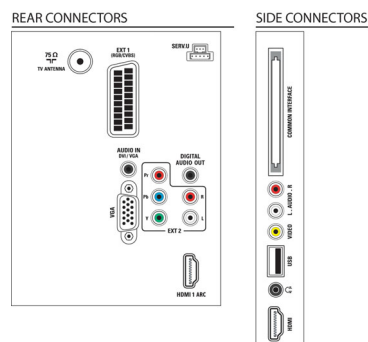

Тuner/приемане/предаване

- Цифров телевизор: DVB-C MPEG2*, DVB-C MPEG4*, DVB-T MPEG2*, DVB-T MPEG4*
- Възпроизвеждане на видео: NTSC, PAL, SECAM

Мощност

- Мрежово захранване: 220-240 V, 50 Hz
- Температура на околната среда: от 5°C до 35°C
- Енергиен етикет с клас: C
- Мощност по Енергиен етикет на ЕС: 99 W
- Консумация на енергия годишно: 145 kWh
- Мощност на потребление в режим на готовност: 0,3 W
- Функции за пестене на електроенергия: ECO режим, Меню за екологични настройки, Светлинен сензор, Изключване на образа (за радио)
- Съдържание на олово: Да*

Размери

- Габарити на кутията (Ш x В x Д): 1220 x 746 x 160 мм
- Габарити на апарата (Ш x В x Д): 1018 x 635,8 x 83 мм
- Габарити на апарата със стойката (Ш x В x Д): 1018 x 683 x 236,4 мм
- Тегло на изделието: 11,5 кг
- Тегло на изделието (със стойката): 14,2 кг
- Тегло вкл. опаковката: 17,3 кг
- Съвместима конзола за стена: регулируема 300 x 200 мм

Акcesoари

- Акcesoари в комплекта: Захранващ кабел, Дистанционно управление, 2 бр. батерии тип AAA, Настолна стойка, Ръководство за потребителя, Ръководство за бързо инсталиране, Гаранционна карта

Дата на издаване
2019-11-12

Версия: 6.1.9

12 NC: 8670 000 71863
EAN: 87 12581 58190 9

© 2019 Koninklijke Philips N.V.
Всички права запазени.

Спецификациите могат да се променят без предупреждение. Търговските марки са собственост на Koninklijke Philips N.V. или на съответните си притежатели.

www.philips.com

* Телевизорът поддържа приемане на DVB за предавания със свободен ефирен достъп. Възможно е определени DVB оператори да не се поддържат. Актуализиран списък може да бъде намерен в раздела с често задавани въпроси на уеб сайта за поддръжка на Philips. За някои оператори се изисква условен достъп и абонамент. Обърнете се към вашия оператор за повече информация.

* 8 дни EPG - услугата не е налична във всички страни
* Само определени части или компоненти на този телевизор съдържат олово, когато няма технически алтернативи съгласно съществуващите клаузи за освобождаване на Директивата RoHS (Директива на Европейската общност за ограничение на използването на вредни вещества).