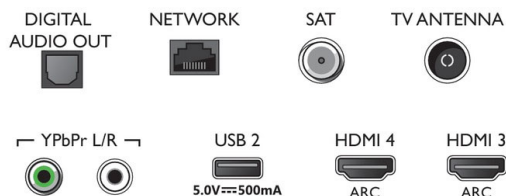

Bottom

Datum vydání 2021-07-14

Verze: 11.2.1

12 NC: 8670 001 57779
EAN: 87 18863 01908 5

© 2021 Koninklijke Philips N.V.
Všechna práva vyhrazena.

Údaje mohou být změněny bez předchozího varování.
Ochranné známky jsou majetkem Koninklijke Philips N.V. nebo jejich příslušných vlastníků.

www.philips.com

* Elektronický programový průvodce (EPG) a skutečné možnosti jeho zobrazení (až na 8 dní) závisí na jednotlivých zemích a poskytovatelích služeb.

* Nabídka aplikací Android se liší podle země. Více informací naleznete ve svém místním obchodě Google Play Store.

* Spotřeba energie v kWh za rok je počítána ze spotřeby elektrické energie televizoru při provozu 4 hodin za den po dobu 365 dní. Reálná spotřeba energie závisí na tom, jak mnoho bude televizor využíván.

* Televizor podporuje příjem DVB vysílání „Free to air“. Někteří operátoři DVB nemusí být podporováni. Aktuální seznam naleznete v části Nejčastější dotazy na webových stránkách podpory společnosti Philips. Někteří operátoři vyžadují podmíněný přístup a předplatné. Další informace získáte od operátora.

* Aplikace Philips TV Remote a související funkce se liší podle modelu televizoru, operátora a země, stejně jako se liší podle modelu chytrého zařízení a operačního systému. Podrobnosti naleznete na adrese www.philips.com/TVRemoteapp.

* Nabídka aplikace Smart TV se liší podle modelu televizoru a země. Podrobnosti naleznete na adrese: www.philips.com/smarttv.

* Nahrávání USB lze použít pouze pro digitální kanály. Nahrávání může být omezeno ochranou vysílání proti kopírování (CI+). Mohou rovněž platit omezení podle jednotlivých zemí a kanálů.

* Vezměte prosím na vědomí, že server Amazon Apps nemusí být k dispozici ve vaší zemi (v současné době je dostupný pouze ve Velké Británii, Německu, Rakousku)

* Tento televizor obsahuje olovo jen v určitých částech nebo součástkách, kde nelze použít jinou technologii, v souladu se stávajícími osvobodujícími klauzulemi směrnice RoHS.

* Tato funkce je závislá na vestavěných aplikacích ChromeCast a chytrých zařízeních. Více informací naleznete na stránkách vestavěných aplikací ChromeCast.