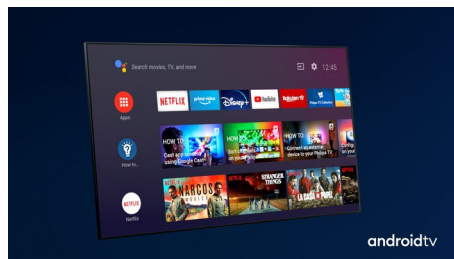

4K UHD

Jasný 4K LED televizor. Zářivý obraz HDR. Plynulý pohyb. Televizor Philips 4K UHD přináší živý obraz s bohatými barvami a výrazným kontrastem. Obrazy mají větší hloubku a pohyb je plynulý. Filmy, pořady, hry a další obsah vypadají skvěle bez ohledu na zdroj.

Engine P5 Perfect Picture

Engine Philips P5 přináší obraz, který je stejně skvělý jako vaše oblíbené pořady. Detaily mají znatelně větší hloubku. Barvy jsou živé, odstíny pleti vypadají přirozeně. Kontrast je tak ostrý, že ucítíte každý detail. Pohyb je dokonale plynulý.

Dolby Vision a Dolby Atmos

Podpora špičkového zvuku a formátů videa Dolby znamená, že obsah HDR bude skvěle vypadat i znít. Ať už streamujete nejnovější část seriálu, nebo sledujete obsah z disku Blu-

Ray, vždy si budete moci vychutnat kontrast, jas a barvy, které odrážejí režisérův původní záměr. A navíc uslyšíte jasný, detailní a hluboký prostorový zvuk.

Podpora HDR10+

Váš televizor Philips získá z videoformátu HDR10+ maximum. Úroveň kontrastu, barev a jasů jsou upravovány snímek od snímku. Ať už se jedná o seriál, který zkrátka potřebujete vidět, nebo film, stíny v nich budou temnější. Jasně povrchy budou zářit. Barvy budou reálnější.

Android TV.

Přizpůsobte si systém Philips Android TV podle svého. Pokud vás tento týden zajímá jen Amazon a YouTube a v tom příštím Rakuten TV a Netflix – žádný problém. Přehledné, intuitivní rozhraní umožňuje umístit váš oblíbený obsah do popředí a do středu. Snadno najdete místo, kde jste skončili v nejnovějším seriálu, nebo se můžete podívat do databáze filmových novinek.

Televizní obsah

Překročte hranice tradičního televizního programu pomocí obchodu Google Play a galerii aplikací Philips. Vychutnejte si nekonečný výběr online filmů, televizních pořadů, hudby, aplikací a her. Ještě více obsahu, do kterého se můžete zamilovat.

Hlasové ovládání AI.

Ovládejte svůj televizor Philips se systémem Android pomocí svého hlasu. Chcete si něco zahrát, podívat se na Netflix nebo najít obsah a aplikace v obchodě Google Play? Prostě to televizoru řekněte. Takto můžete ovládat dokonce všechna chytrá domácí zařízení kompatibilní s funkcí Google Assistant, například ztlumení světel nebo nastavení termostatu při filmovém večeru. Ani nemusíte vstát z pohovky. Doba hledání dálkového ovladače televizoru skončila. Nyní můžete svůj chytrý televizor Philips ovládat pomocí hlasu prostřednictvím zařízení s podporou Alexa, jako je například Amazon Echo. Zapněte televizor, změňte kanál, přepněte na herní konzoli a další zařízení pomocí služby Alexa.