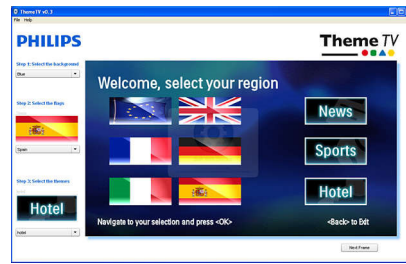

Kenmerken

Serial Xpress Protocol (SXP)

De TV kan worden aangesloten op externe decoders en set-top boxes van alle grote providers van interactieve systemen via het Serial Xpress Protocol (SXP).

VSecure

Als u uw gasten eersteklas HD-inhoud wilt bieden, zijn er strikte voorzorgsmaatregelen voor inhoudsbeveiliging nodig. Philips heeft een totaaloplossing ontworpen voor HD-inhoudsbeveiliging in hotels die bestaat uit VSecure voor HD-inhoudsbeveiliging en NexGuard voor forensische HD-watermerken.

Hotel Scenea

Met Hotel Scenea kunt u beelden selecteren en op de TV opslaan, die vervolgens kunnen worden weergegeven tijdens het opstarten of als infokanaal.

Geïntegreerd Connectivity Panel

Met het geïntegreerde Connectivity Panel kunnen gasten hun persoonlijke apparaten aansluiten op de TV, zonder hierbij een extern Connectivity Panel te hoeven gebruiken.

Thema-TV

Thema-TV biedt een geavanceerde gebruikersinterface waarmee uw gasten kunnen navigeren in het gastenmenu om zonder interactief entertainmentsysteem gemakkelijk kanalen uit hun eigen land, nieuws en hotelgegevens te vinden.