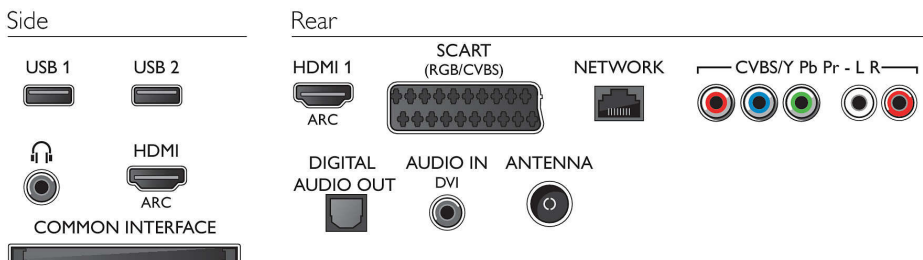

Maitinimas

- Elektros energija: AC 220 - 240 V 50/60Hz
- Aplinkos temperatūra: 5–35 °C
- Elektros energijos suvartojimas veikiant budėjimo režimu: $0,3\text{ W}$
- Energijos ženklavimo etiketės klasė: A++
- ES Energijos ženklavimo etiketės galia: 42 W
- Energijos taupymo funkcijos: Automatinio išsijungimo laikmatis, Eko režimas, Išjungti

- paveikslėlius (radijas)
- Elektros energijos suvartojimas veikiant išjungties režimu: $0,3\text{ W}$
- Metinis energijos suvartojimas: 62 kW h

Priedai

- Priededami priedai: Nuotolinis valdymas, 2 x AAA baterijos, Stalnis stovas, Maitinimo laidas, Greitos pradžios vadovas, Saugos instrukcijos ir teisinė informacija, Garantijos lapelis
- Pasirenkami priedai: „Philips“ televizoriaus kamera PTA317

Matmenys

- Įtaiso plotis: 1082 mm
- Įtaiso aukštis: 625 mm
- Įtaiso gylis: 57 mm
- Gaminio svoris: 11 kg
- Įtaiso plotis (su stovu): 1082 mm
- Įtaiso aukštis (su stovu): 684 mm
- Įtaiso gylis (su stovu): 232 mm
- Gaminio svoris (su stovu): 12.4 kg
- Dėžės plotis: 1160 mm
- Dėžės aukštis: 720 mm
- Dėžės gylis: 133 mm
- Svoris su pakuote: 15,1 kg
- Galima naudoti sieninį kronšteiną: 400 x 200 mm

Connections

Išleidimo data 2023-10-19

Versija: 2.0.1

EAN: 87 12581 71013 2

© 2023 „Koninklijke Philips N.V.“
Visos teisės saugomos.

Specifikacijos gali būti keičiamos be įspėjimo. Prekių ženklai yra „Koninklijke Philips N.V.“ ar jų atitinkamų savininkų nuosavybė.

www.philips.com

* Programa „MyRemote“ ir susijusios funkcijos skiriamos skirtinguose televizorių modeliuose ir skirtingose šalyse, o taip pat priklauso nuo išmaniojo įrenginio modelio ir OS. Daugiau informacijos rasite apsilankę: www.philips.com/TV.

* Jeigu naudojate „Smart TV“, apsilankykite www.philips.com/TV ir raskite jūsų šalyje siūlomas paslaugas

* „Cloud TV“ pasiūla priklauso nuo šalies pasiekiamumo ir reglamentų

* Suderinama priklausomai nuo „Wi-Fi Miracast“ sertifikavimo ir su „Android 4.2“ arba naujesne versija. Daugiau informacijos rasite savo įrenginio dokumentacijoje.

* USB įrašymas, naudojamas tik skaitmeniniams kanalams įrašyti, gali būti ribojamas transliacijos apsauga nuo kopijavimo (CI+). Gali būti taikomi šalies ir kanalo ribojimai.

* „Philips“ televizoriaus kamera (PTA317) parduodama atskirai.

* Televizorius palaiko DVB „nemokamas transliacijas“. Gali būti nepalaikomi tam tikri DVB operatoriai. Naujausią sąrašą galima rasti internetinės „Philips“ palaikymo svetainės DUK skyrelyje. Kai kurie operatoriai reikalauja sąlyginės priemonės ir prenumeratos. Dėl papildomos informacijos kreipkitės į savo operatorių.

* Energijos suvartojimas (kWh) per metus, apskaičiuotas remiantis televizoriaus, veikiančio 4 valandas per dieną 365 dienas, energijos sąnaudomis. Tikrosios energijos sąnaudos priklausys nuo to, kaip dažnai žiūrimas televizorius.

* („Philips“) suderinamas tik su tam tikrais „Philips“ leistuvais.

* EPG ir realus programų rodymas (iki 8 dienų) priklauso nuo šalies ir transliuotojo.