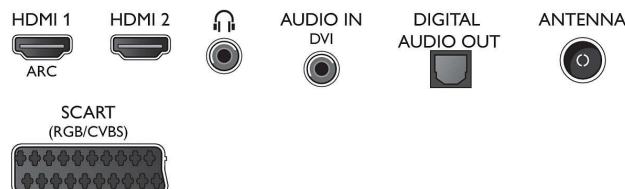

Vermogen

- Netspanning: AC 220 - 240 V 50/60 Hz
- Omgevingstemperatuur: 5 °C tot 35 °C
- Stroomverbruik in stand-bystand: $\leq 0,3\text{ W}$
- Energieklasse: A
- Europees energielabel (vermogen): 36 W
- Functies voor energiebesparing: Timer voor automatisch uitschakelen, Eco-modus, Beeld uit (voor radio)
- Energieverbruik wanneer uitgeschakeld: $\leq 0,3$
- Jaarlijks energieverbruik: 53 kWh

Accessoires

- Meegeleverde accessoires: Afstandsbediening, Tafelstandaard, Voedingskabel, Snelstartgids, Brochure met wettelijk verplichte informatie en veiligheidsgegevens, Garantiekaart

Afmetingen

- Breedte van het apparaat: 726 mm
- Hoogte van het apparaat: 436 mm
- Diepte van het apparaat: 88 mm
- Gewicht van het product: 4,7 kg
- Breedte van het apparaat (met standaard): 726 mm
- Hoogte van het apparaat (met standaard): 462 mm
- Diepte van het apparaat (met standaard): 334 mm
- Gewicht (incl. standaard): 5 kg
- Breedte van de doos: 625 mm
- Hoogte van de doos: 513 mm
- Diepte van de doos: 133 mm
- Gewicht (incl. verpakking): 6,8 kg
- Geschikt voor wandmontage: 100 x 100 mm

Connections

Side

Rear

Publicatiedatum
2023-10-19

Versie: 2.3.1

EAN: 87 18863 00023 6

© 2023 Koninklijke Philips N.V.
Alle rechten voorbehouden.

Specificaties kunnen zonder voorafgaande kennisgeving worden gewijzigd. Handelsmerken zijn het eigendom van Koninklijke Philips N.V. en hun respectieve eigenaren.

www.philips.com

* Software-upgrade vereist voor TV pauzeren en opnemen via USB. Ga naar www.philips.com/TV en klik op Ondersteuning voor meer informatie over de software-update.

* Alleen opnemen via USB voor digitale kanalen. Opnamen kunnen worden beperkt door een kopieerbeveiliging (CI+). Voor bepaalde landen en kanalen zijn mogelijk beperkingen van toepassing.

* De TV biedt ondersteuning voor gratis DVB-uitzendingen. Mogelijk worden bepaalde DVB-aanbieders niet ondersteund. Ga voor een recente lijst met aanbieders naar het gedeelte met veelgestelde vragen van de ondersteuningswebsite van Philips. Voor bepaalde aanbieders zijn voorwaarden en een abonnement vereist. Neem voor meer informatie contact op met uw aanbieder.

* Energieverbruik in kWh per jaar, op basis van het stroomverbruik van de televisie als deze 4 uur per dag, 365 dagen per jaar is ingeschakeld. Het werkelijke energieverbruik hangt af van hoe de televisie wordt gebruikt.

* EPG en actuele gegevens (tot 8 dagen) zijn afhankelijk van land en kabelmaatschappij.

* (Philips) alleen compatibel met specifieke Philips-spelers.