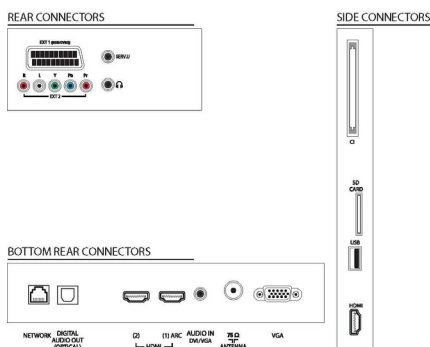

Specifikace

Obraz/displej

- Poměr stran: Širokouhrlá obrazovka
- Úhlopříčka obrazovky (palce): 46 palců
- Úhlopříčka obrazovky (metrická): 117 cm
- Rozlišení panelu: 1920 x 1080p
- Jas: 400 cd/m²
- Vylepšení obrazu: Technologie 3:2/2:2 motion pull down, Hřebenový filtr 3D, Active Control, Zdokonalení barev, Zdokonalení barevných

- přechodů, Digital Noise Reduction, zdokonalení přechodů jasu, Progressive scan, Nastavení ostrosti, 3D MA deinterlacing (odstranění řádkového prokladu), Automatická korekce pleťových odstínů, Zdokonalená funkce Dynamic contrast, Zpracování 1080p 24/25/30 Hz, Zpracování 1080p 50/60 Hz, 100Hz Clear LCD, Pixel Plus HD
- Dynamický kontrast obrazovky: 150 000:1

- Reakční doba (typická): 2 ms
- Úhel sledování: 178° (H) / 178° (V)
- Vylepšení obrazovky: Obrazovka s antireflexní vrstvou

Podporovaná rozlišení

- Počítačové formáty: 640 x 480, 60 Hz, 800 x 600, 60 Hz, 1024 x 768, 60 Hz, 1280 x 1024, 60 Hz, 1280 x 720, 60 Hz, 1280 x 768, 60 Hz, 1360 x 768,