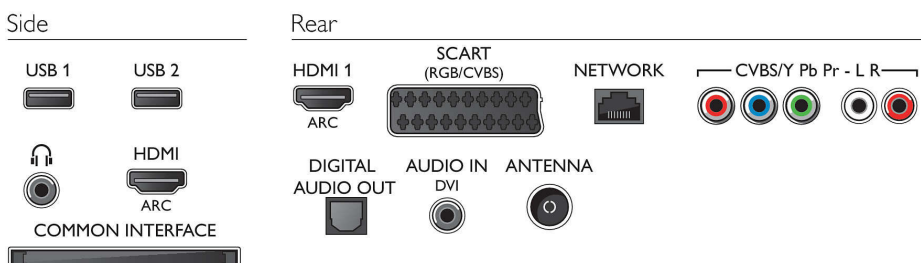

Snaga

- Mrežno napajanje: 220 - 240 V, 50/60 Hz
- Temperatura okoline: 5 °C do 35 °C
- Potrošnja energije u stanju pripravnosti: $\lt; 0,3 \text{ W}$
- Energetska klasa: A++
- EU energetska oznaka, snaga: 48 W
- Značajke za uštedu energije: Programiranje automatskog isključivanja, Eco način rada, Slika bez

- zvuka (za radio)
- Potrošnja energije isključenog uređaja: $\lt; 0,3$
- Godišnja potrošnja energije: 70 kWh

Dotatna oprema

- Dodatna oprema u kompletu: Daljinski upravljač, Stolno postolje sa zakretanjem, 2 x AAA baterije, Kabel za napajanje, Kratke upute za korisnike, Brošura s pravnim i sigurnosnim informacijama, Jamstveni list
- Dodatna oprema (opcija): TV kamera tvrtke Philips PTA317

Dimenzije

- Širina uređaja: 1243 mm
- Visina uređaja: 721 mm
- Dubina uređaja: 78 mm
- Masa proizvoda: 17,2 kg
- Širina uređaja (s postoljem): 1243 mm
- Visina uređaja (s postoljem): 775 mm
- Dubina uređaja (s postoljem): 280 mm
- Masa uređaja (+ postolje): 18,6 kg
- Širina kutije: 1470 mm
- Visina kutije: 830 mm
- Dubina kutije: 133 mm
- Masa zajedno s ambalažom: 24,3 kg
- Kompatibilan s nosačem za montažu na zid: 400 x 400 mm

Connections

Datum izdavanja
2023-10-17

Versija: 3.0.1

EAN: 87 12581 71057 6

© 2023 Koninklijke Philips N.V.
Sva prava pridržana.

Specifikacije su podložne promjeni bez prethodne obavijesti. Trgovačke marke su u vlasništvu tvrtke Koninklijke Philips N.V. ili njihovih odgovarajućih vlasnika.

www.philips.com

* Aplikacija MyRemote i vezane funkcije razlikuju se ovisno o modelu televizora i državi, kao i o modelu i operacijskom sustavu pametnog uređaja. Više informacija potražite na web-stranici: www.philips.com/TV.

* Kako biste saznali koje su usluge nude za smart TV aplikacije u vašoj državi, posjetite www.philips.com/TV

* Cloud TV ponuda ovisi o dostupnosti i propisima u državi

* Kompatibilnost ovisi o Wifi Miracast certifikatu i sustavu Android 4.2 ili novijoj verziji. Više informacija potražite u dokumentaciji uređaja.

* USB snimanje vrijedi samo za digitalne kanale, snimanje može biti ograničeno zakonima o zaštiti od kopiranja emitiranih sadržaja (CI+). Mogu vrijediti ograničenja vezana uz državu ili kanal.

* TV kamera tvrtke Philips (PTA317) prodaje se zasebno.

* Televizor podržava DVB prijem za besplatne kanale. Određeni DVB davatelji sadržaja možda nisu podržani. U odjeljku s najčešćim pitanjima na Philips web-mjestu za podršku možete pronaći ažurirani popis. Neki davatelji sadržaja zahtijevaju uvjetni pristup (Conditional Access) i pretplatu. Dodatne informacije zatražite od svog davatelja sadržaja.

* (Philips) kompatibilnost samo s određenim reproduktorima tvrtke Philips.

* Elektronički vodič kroz programe i stvarna vidljivost (do 8 dana) ovisi o državi i operateru.