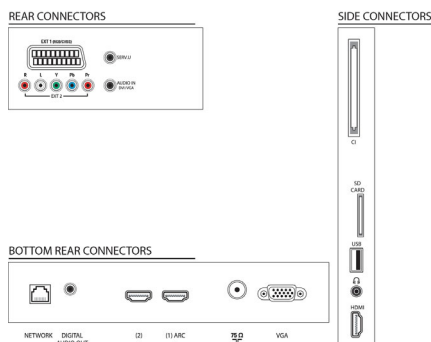

Tuner/ontvangst/transmissie

- Digitale TV: DVB-C MPEG2*, DVB-C MPEG4*, DVB-T MPEG2*, DVB-T MPEG4*
- Videoweergave: NTSC, PAL, SECAM

Vermogen

- Netstroom: AC 220 - 240 V 50/60 Hz
- Omgevingstemperatuur: 5 tot 40 °C
- Energieklasse: A+
- Europees energielabel (vermogen): 56 W
- Jaarlijks energieverbruik: 82 kWh
- Stroomverbruik in stand-bystand: < 0,15 W
- Functies voor energiebesparing: Aan-uitschakelaar, 0 watt, Timer voor automatisch uitschakelen, Eco-modus, Eco-instellingenmenu, Lichtsensor, Beeld

- uit (voor radio)
- Aanwezigheid lood: Ja*
- Energieverbruik wanneer uitgeschakeld: < 0,01 W
- Jaarlijks energieverbruik in stand-by: 1,1* kWh

Afmetingen

- Afmetingen van doos (B x H x D): 1324 x 773 x 198 mm
- Afmetingen van set (B x H x D): 1081 x 653 x 39,9 mm
- Afmetingen apparaat (met standaard) (B x H x D): 1081 x 705 x 265 mm
- Gewicht van het product: 16,4 kg
- Gewicht (incl. standaard): 20 kg
- Compatibele muurbeugel: 400 x 400 mm

Accessoires

- Meegeleverde accessoires: Netsnoer, Afstandsbediening, 2 AAA-batterijen, Draaibare tafelstandaard, Snelstartgids, Brochure met wettelijk verplichte informatie en veiligheidsgegevens, Garantiekaart
- Optionele accessoires: Draadloze USB-adapter (PTA01), Philips-wandbevestiging SQM 6375, Philips-wandbevestiging SQM 6485

Publicatiedatum
2019-11-12

Versie: 12.15.19

12 NC: 8670 000 69748
EAN: 87 12581 57284 6

© 2019 Koninklijke Philips N.V.
Alle rechten voorbehouden.

Specificaties kunnen zonder voorafgaande kennisgeving worden gewijzigd. Handelsmerken zijn het eigendom van Koninklijke Philips N.V. en hun respectieve eigenaren.

www.philips.com

- Net TV: ga naar www.philips.com/smarttv voor meer informatie over het serviceaanbod in uw land.
- Wi-Fi MediaConnect: het afspelen van video's kan door de snelheid van uw PC en de Wi-Fi-bandbreedte worden beïnvloed. Ga voor de minimale en aanbevolen systeemvereisten naar www.philips.com/wifimediconnect. Inhoud wordt na een korte vertraging van enkele seconden weergegeven. Er kunnen kleine afwijkingen in het beeld en geluid optreden.
- De TV biedt ondersteuning voor gratis DVB-uitzendingen. Mogelijk worden bepaalde DVB-aanbieders niet ondersteund. Ga voor een recente lijst met aanbieders naar het gedeelte met veelgestelde vragen van de ondersteuningswebsite van Philips. Voor bepaalde aanbieders zijn voorwaarden en een abonnement vereist. Neem voor meer informatie contact op met uw aanbieder.
- Als u de geïntegreerde digitale TV-tuner gebruikt, bespaart u energie.
- EPG voor 8 dagen. Deze service is niet in alle landen beschikbaar.
- Energieverbruik in kWh per jaar, op basis van het stroomverbruik van de televisie als deze 4 uur per dag, 365 dagen per jaar is ingeschakeld. Het werkelijke energieverbruik hangt af van hoe de televisie wordt gebruikt.
- Als u de ZERO Power-schakelaar gebruikt om uit te schakelen, verlaagt u het energieverbruik in stand-by tot 0.
- Deze televisie bevat lood in bepaalde onderdelen of componenten waarvoor geen alternatieve technologie bestaat, in overeenstemming met bestaande vrijstellingsclausules van de RoHS-richtlijn.
- USB-toetsenbord en -muis worden ondersteund via software-update