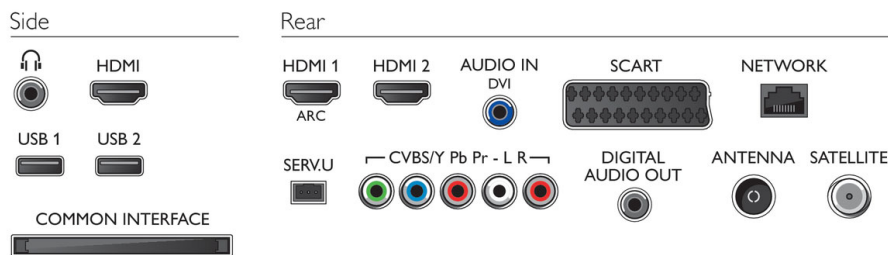

Podporované rozlíšenie displeja

- Počítačové vstupy: až do 1920 x 1080 pri 60 Hz
- Video vstupy: 24, 25, 30, 50, 60 Hz, až do 1920 x 1080p

Tuner/Prijem/Vysielanie

- Digitálna TV: DVB-T/C/S/S2
- Prehrávanie videa: NTSC, PAL, SECAM
- Podpora MPEG: MPEG2, MPEG4

Príkon

- Napájanie zo siete: AC 220 – 240 V, 50/60 Hz
- Okolité teplota: 5 °C až 35 °C

- Trieda energetického štítku: A++
- Energetický štítok Európskej únie: 47 W
- Ročná spotreba energie: 65 kWh
- Spotr. energie v pohotovostnom stave: < 0,3 W
- Funkcie úspory energie: Časovač automatického vypnutia, Režim Eko, Svetelný senzor, Vypnutie obrazu (pre rádio)
- Spotreba energie v režime vypnutia: < 0,3 W

Rozmery

- Rozmery krabice (Š x V x H): 1150 x 770 x 133 mm
- Rozmery súpravy (Š x V x H): 1070 x 640 x 34,4 mm
- Rozmery zariadenia so stojanom (Š x V x H): 1070 x 702 x 225 mm
- Hmotnosť výrobku: 15,1 kg
- Hmotnosť produktu (+ stojan): 16,6 kg
- Kompatibilný držiak na stenu: 400 x 400 mm
- Hmotnosť vrátane balenia: 19,2 kg

Príslušenstvo

- Dodávané príslušenstvo: Siet'ový napájací kábel, Diaľkové ovládanie, Dve batérie AAA, Stolový otočný stojan, Stručná príručka spustenia, Brožúrka s právnymi a bezpečnostnými informáciami, Záručný list, 6 x pasívne 3D okuliare PTA468
- Voliteľné príslušenstvo: Kamera na televízor Philips PTA317, 3D okuliare PTA417, 3D okuliare, herná súprava PTA436

Dátum vydania
2019-06-22

Verzia: 7.0.8

12 NC: 8670 000 98391
EAN: 87 12581 66996 6

© 2019 Koninklijke Philips N.V.
Všetky práva vyhradené.

Autor si vyhradzuje právo zmeny špecifikácií bez oznámenia. Ochranné známky sú majetkom Koninklijke Philips N.V. alebo ich príslušných vlastníkov.

www.philips.com

* Aplikácia MyRemote a príslušné funkcie sa líšia v závislosti od modelu televízora, ako aj od modelu a operačného systému inteligentných zariadení. Podrobnosti nájdete na adrese: www.philips.com/TV.

* Kompatibilita závisí od certifikácie Wi-Fi Miracast pre systém Android 4.2 alebo novší. Podrobnosti nájdete v dokumentácii k vášmu zariadeniu.

* Ak máte záujem o aplikácie Smart TV, navštívte stránku www.philips.com/TV a zistíte ponuku služieb vo vašej krajine.

* Nahrávanie na zariadenie USB podporujú len digitálne kanály. Nahrávanie môže byť obmedzené funkciou ochrany pred kopírovaním (CI+). Môžu platiť obmedzenia pre konkrétne krajiny a kanály.

* Kamera na televízor Philips (PTA317) sa predáva samostatne.

* Rodičia by mali pri sledovaní obrazu v 3D dohliadať na svoje deti a uistiť sa, že u nich nedôjde k vyššie uvedeným ťažkostiam. Sledovanie obrazu v 3D sa neodporúča deťom do 6 rokov, keďže ich zrakový systém ešte nie je úplne vyvinutý.

Aktuálny zoznam nájdete v časti Najčastejšie otázky na stránke podpory výrobkov spoločnosti Philips. Niektorí operátori vyžadujú podmienený prístup a registráciu. Ďalšie informácie získate u svojho operátora.

* Funkcia HbbTV, klient a server Multiroom, služba Netflix a aplikácia myRemote vyžadujú aktualizáciu softvéru.

* Spotreba energie v kWh za rok na základe spotreby energie televízora spusteného 4 hodiny denne po dobu 365 dní. Skutočná spotreba energie bude závisieť od spôsobu využívania televízora.

* Funkcia elektronického sprievodcu programom a zobrazenie plánovaných programov (maximálne 8 dní) závisí od konkrétnej krajiny a operátora.