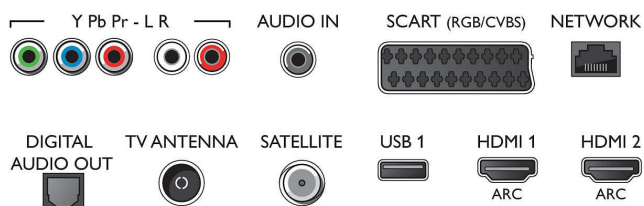

Spesifikasjoner

Ambilight

- Ambilight-funksjoner: Ambilight+hue, Spillmodus, Innebygd Ambilight+Hue, Tilpasser seg fargene på veggen, Tilpasser seg avstanden til veggen, Lounge-modus, Ambilight for 3D
- Ambilight-versjon: På to sider

Bilde/skjerm

- Sideforhold: 16:9
- Diagonal skjermstørrelse (tommer): 55 tommer
- Diagonal skjermstørrelse (cm): 139 cm
- Skjerm: 4K Ultra HD LED

- Panelopløsning: 3840 x 2160
- 3D: Passive 3D, Spilling på full skjerm for to spillere*, Konvertering fra 2D til 3D, Automatisk 3D-registrering
- Lysstyrke: 400 cd/m²
- Bildemotor: Pixel Precise Ultra HD
- Bildeforbedring: Natural Motion, 800 Hz Perfect Motion Rate, Micro Dimming Pro, Ultra Resolution

Støttet skjermopløsning

- Datamaskininnganger på alle HDMI: @60 Hz,

- opptil 4K Ultra HD 3840 x 2160
- Videoinnganger på alle HDMI: @ 24, 25, 30, 50, 60 Hz, opptil 4K Ultra HD 3840 x 2160p

Tuner/mottak/overføring

- Digital-TV: DVB-T/T2/C/S/S2
- Videoavspilling: NTSC, PAL, SECAM
- Støtter MPEG: MPEG2, MPEG4
- TV-programguide*: 8-dagers elektronisk programguide
- Signalstyrkeindikasjon
- Tekst-tv: 1000-siders hypertekst

Connections

Side

Rear