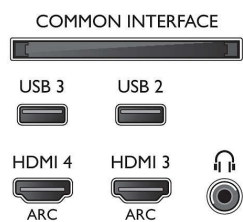

Spesifikasjoner

Ambilight

- Ambilight-funksjoner: Ambilight+hue, Spillmodus, Innebygd Ambilight+Hue, Tilpasser seg fargene på veggen, Tilpasser seg avstanden til veggen, Lounge-modus, Ambilight for 3D
- Ambilight-versjon: På to sider

Bilde/skjerm

- Sideforhold: 16:9
- Diagonal skjermstørrelse (tommer): 55 tommer
- Diagonal skjermstørrelse (cm): 139 cm
- Skjerm: 4K Ultra HD LED

- Panelopløsning: 3840 x 2160
- 3D: Passive 3D, Spilling på full skjerm for to spillere*, Konvertering fra 2D til 3D, Automatisk 3D-registrering
- Lysstyrke: 400 cd/m²
- Bildemotor: Pixel Precise Ultra HD
- Bildeforbedring: Natural Motion, 800 Hz Perfect Motion Rate, Micro Dimming Pro, Ultra Resolution

Støttet skjermopløsning

- Datamaskininnganger på alle HDMI: @60 Hz,

- opptil 4K Ultra HD 3840 x 2160
- Videoinnganger på alle HDMI: @ 24, 25, 30, 50, 60 Hz, opptil 4K Ultra HD 3840 x 2160p

Tuner/mottak/overføring

- Digital-TV: DVB-T/T2/C/S/S2
- Videoavspilling: NTSC, PAL, SECAM
- Støtter MPEG: MPEG2, MPEG4
- TV-programguide*: 8-dagers elektronisk programguide
- Signalstyrkeindikasjon
- Tekst-tv: 1000-siders hypertekst

Connections

Side