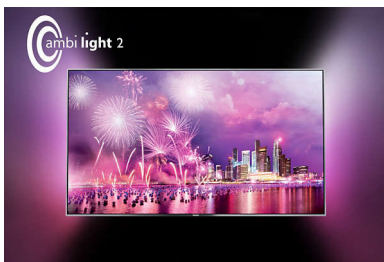

Svært slank 4K UHD-TV drevet av Android™
139 cm (55") 4K Ultra HD LED-TV, Quad Core, 16 GB og kan utvides, DVB-T/T2/C/S/S2

55PUS7100/12

Høydepunkter

Spesiell stativdesign

Det nyskapende stativet gir inntrykk av at TV-skjermen svever over bordet mellom de to metallføttene. Den ser utrolig lett og elegant ut.

Ekte materialer

Hjemmet gjenspeiler stilen din. Vi har valgt diskrete, sofistikerte farger og overflater som kombineres med ekte kvalitetsmaterialer, noe som resulterer i TV-design som står i stil med interiøret.

Tosidig Ambilight

Du har skapt et hjem som er mer enn bare et hus, så hvorfor ikke velge en TV som er varm og innbydende også? Philips' unike Ambilight-teknologi gjør skjermen mye bredere – og seeropplevelsen mer oppslukende – ved å utstråle en ekstra bred glød fra to sider av TV-skjermen på veggen rundt. Farge, liv og spenning går utover skjermen og inn i stuen og bringer med seg en mer spennende, intens og altoppslukende seeropplevelse.

4K Ultra HD

Ultra HD-TV har fire ganger så høy oppløsning sammenlignet med vanlig Full HD-TV. Med over åtte millioner piksler og unik Ultra Resolution-oppskaleringsteknologi får du forbedrede bilder uansett det opprinnelige innholdet. Gled deg over forbedret skarphet, økt dybdesyn, overlegen kontrast, jevne, naturlige bevegelser og fullkomne detaljer.