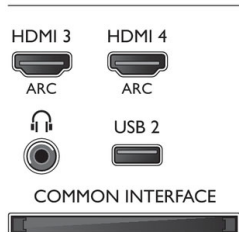

Podržana rezolucija zaslona

- Računalni ulazi: do 1920x1080 @ 60 Hz
- Video ulazi: 24, 25, 30, 50, 60 Hz, do 1920x1080p

Tjuner / Prijem / Prijenos

- Digitalni televizor: DVB-T/C/S/2

- Podrška za MPEG: MPEG2, MPEG4
- Reprodukcijska videozapisa: NTSC, PAL, SECAM

Napajanje

- Mrežno napajanje: 220 - 240 V, 50/60 Hz
- Temperatura okoline: 5 °C do 35 °C
- EU energetska oznaka, snaga: 54 W
- Godišnja potrošnja energije: 79 kW/h
- Potrošnja energije u stanju pripravnosti: <0,3 W
- Značajke za uštedu energije: Programiranje automatskog isključivanja, Eco način rada, Slika bez zvuka (za radio)
- Potrošnja energije isključenog uređaja: < 0,3 W
- Energetska klasa: A++

Dimenzije

- Dimenzije kutije (Š x V x D): 1470 x 830 x 133 mm
- Dimenzije kompleta (Š x V x D): 1235 x 722 x 63 mm
- Dimenzije kompleta s postoljem (Š x V x D): 1235 x 774 x 280 mm
- Masa proizvoda: 17 kg
- Masa uređaja (+ postolja): 18,8 kg
- Masa zajedno s ambalažom: 25,3 kg
- Kompatibilan s VESA nosačem za montažu na zid: 400 x 400 mm

Dodatna oprema

- Dodatna oprema u kompletu: 2 x 3D Active naočale, Daljinski upravljač, Stolno postolja sa zakretanjem, 2 x AAA baterije, Kabel za napajanje, Kratke upute za korisnike, Brošura s prvim i sigurnosnim informacijama, Jamstveni list
- Dodatna oprema (opcija): TV kamera tvrtke Philips PTA317, Aktivne naočale PTA509, Aktivne naočale PTA519

Connections

Side