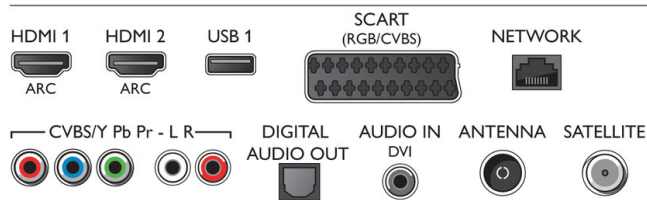

Rear

Datum izdavanja
2022-04-26

Verzija: 1.0.1

12 NC: 8670 001 18878
EAN: 87 18863 00061 8

© 2022 Koninklijke Philips N.V.
Sva prava pridržana.

Specifikacije su podložne promjeni bez prethodne obavijesti. Trgovačke marke su u vlasništvu tvrtke Koninklijke Philips N.V. ili njihovih odgovarajućih vlasnika.

www.philips.com

* Aplikacija MyRemote i vezane funkcije razlikuju se ovisno o modelu televizora i državi, kao i o modelu i operacijskom sustavu pametnog uređaja. Više informacija potražite na web-stranici: www.philips.com/TV.

* Kako biste saznali koje se usluge nude za smart TV aplikacije u vašoj državi, posjetite www.philips.com/TV

* Cloud TV ponuda ovisi o dostupnosti i propisima u državi

* USB snimanje vrijedi samo za digitalne kanale, snimanje može biti ograničeno zakonima o zaštiti od kopiranja emitiranih sadržaja (CI+). Mogu vrijediti ograničenja vezana uz državu ili kanal.

* TV kamera tvrtke Philips (PTA317) prodaje se zasebno.

* Roditelji bi trebali nadgledati djecu tijekom gledanja 3D sadržaja kako bi bili sigurni da se kod djece ne pojavljuju spomenuti simptomi. Gledanje 3D sadržaja ne preporučuje se djeci mlađoj od 6 godina jer njihov sustav vida još nije u potpunosti razvijen.

* Televizor podržava DVB prijem za besplatne kanale. Određeni DVB davatelji sadržaja možda nisu podržani. U odjeljku s najčešćim pitanjima na Philips web-mjestu za podršku možete pronaći ažurirani popis. Neki davatelji sadržaja zahtijevaju uvjetni pristup (Conditional Access) i pretplatu. Dodatne informacije zatražite od svog davatelja sadržaja.

* Potrošnja energije izražena u kWh godišnje, na temelju potrošnje energije televizora koji radi 4 sata dnevno 365 dana. Stvarna potrošnja energije ovisit će o načinu korištenja televizora.

* (Philips) kompatibilnost samo s određenim reproduktorima tvrtke Philips.

* Elektronički vodič kroz programe i stvarna vidljivost (do 8 dana) ovisi o državi i operateru.