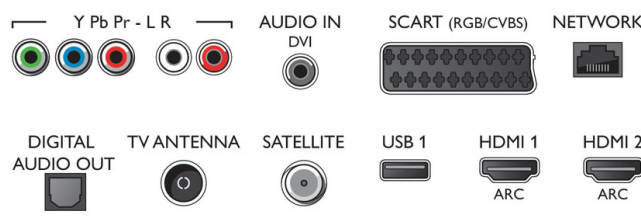

Accesorii

- Accesorii incluse: Telecomandă, 2 x baterii AA, Suport pentru masă, Cablu de alimentare, Ghid de inițiere rapidă, Broșură cu date juridice și pentru siguranță

Connections

Side

Rear

Data apariției 2019-06-18