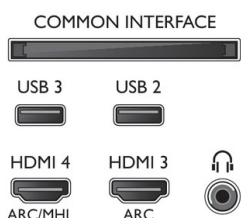

Accesorii

- Accesorii incluse: Telecomandă, 2 x baterii AA, Suport pentru masă, Cablu de alimentare, Ghid de inițiere rapidă, Broșură cu date juridice și pentru siguranță

Connections

Side

Rear

Data apariției 2019-06-18