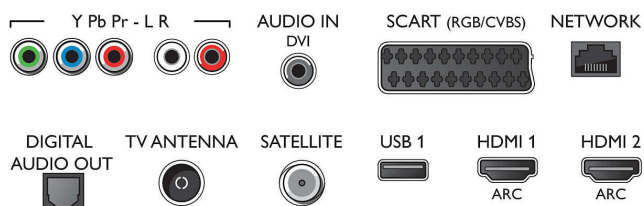

Tuner/Recepție/Transmisie

- TV digital: DVB-T/C/S/S2
- Redare video: NTSC, PAL, SECAM
- Acceptă MPEG: MPEG2, MPEG4
- Ghid de programe TV*: Ghid electronic de programe (8 zile)
- Indicator putere semnal
- Teletext: Hipertext - 1000 pagini

Connections

Side

Rear

Specificații

Android TV

- OS: Android™ 5.1 (Lollipop)
- Aplicații preinstalate: Filme Google Play*, Muzică Google Play*, Căutare Google, Căutare vocală, YouTube, Netflix*
- Dimensiune memorie (Flash): 8 GB, extensibil prin stocare USB

Sunet

- Putere de ieșire (RMS): 20W
- Îmbunătățirea sunetului: Incredible Surround, Sunet clar, Egalizator automat pentru volum, Smart Sound, Surround triplu

Conectivitate

- Număr de conexiuni HDMI: 4

- Caracteristici HDMI: Audio Return Channel
- EasyLink (HDMI-CEC): Pass-through telecomandă, Control sistem audio, Sistem în standby, Redare la o singură atingere
- Număr de mufe SCART (RGB/CVBS): 1
- Număr de USB-uri: 3
- Conexiune wireless: Bandă dublă, Wi-Fi Direct, Wi-Fi 802.11n 2x2 integrat
- Alte conexiuni: Antenă IEC75, Interfață comună Plus (CI+), Ethernet-LAN RJ-45, Ieșire audio digitală (optică), Intrare audio S/D, Intrare audio (DVI), Ieșire căști, Conector pentru servicii, Conector prin satelit