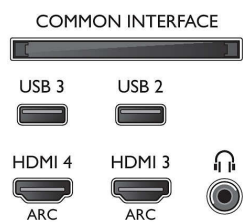

Specificații

Ambilight

- Funcții Ambilight: Adaptare la culoarea peretelui, Mod Lounge, Mod Joc, Ambilight+Hue
- Versiune Ambilight: cu 2 laturi

Imagine/Ecran

- Raport lungime/lățime: 16:9
- Dimensiune diagonală ecran (inchi): 40 inch
- Dimensiune diagonală ecran (metric): 102 cm
- Afișaj: LED Full HD
- Rezoluție panou: 1920 x 1080p
- 3D: 3D activ, Jocuri pe ecran complet pentru 2

jucători*, Conversie 2D în 3D, Detectare automată 3D

- Luminozitate: 350 cd/m²
- Procesor de imagine: Perfect Pixel HD
- Îmbunătățiri ale imaginii: Perfect Natural Motion, Perfect Motion Rate 800Hz, Micro Dimming Pro, Super rezoluție

Rezoluție de afișare acceptată

- Intrări pentru computer pe toate dispozitivele HDMI: până la FHD 1920 x 1080 la 60 Hz, la 60 Hz
- Intrări video pe toate dispozitivele HDMI: până la

FHD 1920 x 1080p, la 24, 25, 30, 50, 60 Hz

Tuner/Recepție/Transmisie

- TV digital: DVB-T/C/S/S2
- Redare video: NTSC, PAL, SECAM
- Acceptă MPEG: MPEG2, MPEG4
- Ghid de programe TV*: Ghid electronic de programe (8 zile)
- Indicator putere semnal
- Teletext: Hipertext - 1000 pagini

Connections

Side