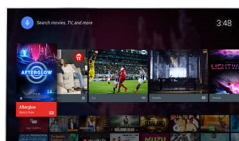

Dual Core + Android

Având Android pe televizor, vei naviga, vei lansa aplicații și vei juca în mod super rapid, super intuitiv și super distractiv. Robotul Android eliberează puterea procesorului Dual

Core pentru a-ți termina sarcinile cu viteză și ușurință.

Android

Disponând de Android pe Smart TV, vei avea parte de un procesor rapid și de o interfață simplă de utilizat. Aceasta este rampa ta de lansare spre conținut infinit: de la Google Play™, la Netflix, la un browser de internet... și multe altele. Meniul este simplu de navigat, cu legături directe la preferințele tale.

Spotify Connect

Toată muzica ta preferată este stocată pe telefon—însă nu ai prefera să o ascuți la boxe TV mai puternice? Cu Spotify Connect, poți reda cu ușurință conținut Spotify pe televizor, utilizând aplicația Spotify de pe telefon ca și telecomandă. Doar apasă butonul de redare și muzica va trece la boxe televizorului tău. Fără cabluri, fără bătaie de cap... doar așează-te comod și relaxează-te.