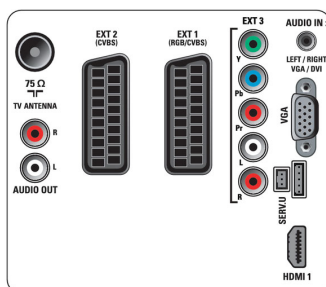

Conectividade

- Scart Ext 1: Áudio E/D, RGB
- Scart Ext 2: Áudio E/D, Entrada CVBS
- Número de Scarts: 2
- Ext 3: YPbPr, Entrada áudio L/R
- HDMI 1: HDMI v1.3
- Ligações frontais/laterais: HDMI v1.3, Entrada CVBS, Entrada áudio L/R, USB 2.0
- Outras ligações: saída áudio de nível constante, Entrada Áudio de PC, Entrada PC VGA
- EasyLink (HDMI-CEC): Reprodução com um só toque, Informação do sistema (idioma do menu), EasyLink, Controlo do sistema de áudio, Standby do sistema

Alimentação

- Temperatura ambiente: De 5 °C a 35 °C
- Alimentação eléctrica: 220-240 V; 50 Hz

- Consumo de energia (típico): 125 W
- Consumo de energia em modo de espera: 1 W
- Consumo de energia anual: 284,7 kW h
- Presença de chumbo: Sim*
- Teor de mercúrio: 72 mg

Dimensões

- Suporte de parede compatível: 300 x 200 mm, ajustável
- Dimensões do conjunto (L x A x P): 1018,5 x 635,7 x 83 mm
- Dimensões da unidade com suporte (L x A x P): 1018,5 x 683 x 236 mm
- Peso incl. embalagem: 17,4 kg
- Peso do produto: 11,5 kg
- Peso do produto (+suporte): 12,8 kg
- Dimensões da caixa (L x A x P): 1220 x 746 x 158 mm

Acessórios

- Acessórios incluídos: Suporte para mesa, Cabo de alimentação, Manual de início rápido, Manual do utilizador, Folheto de Garantia, Teletexto, 2 x pilhas AAA

Rear connectors

Side

Data de publicação
2019-11-12

Versão: 7.4.5

12 NC: 8670 000 58509
EAN: 87 12581 52115 8

© 2019 Koninklijke Philips N.V.
Todos os direitos reservados.

Todas as especificações estão sujeitas a alterações sem aviso prévio. As marcas comerciais são propriedade de Koninklijke Philips N.V. ou dos respectivos detentores.

www.philips.com

* Consumo de energia típico quando ligado, medido de acordo com o método de medição IEC62087 Edição 2.
* O consumo de energia anual é calculado com base num consumo de energia típico de 4 horas por dia, 365 dias por ano.
* Este televisor contém chumbo apenas em determinadas peças e componentes que não oferecem uma tecnologia alternativa, de acordo com as cláusulas de isenção da directiva RoHS.