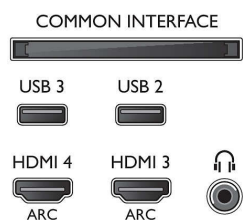

Specifikacijos

„Ambilight“

- „Ambilight“ funkcijos: Prisitaiko prie sienos spalvos, Foninio apšvietimo režimas, Žaidimų režimas, „Ambilight+hue“
- „Ambilight“ versija: 3 pusių

Vaizdas / ekranas

- Kraštinių santykis: 16:9
- Ekranas įstrižainė (coliais): 65 in
- Ekranas įstrižainė (centimetrais): 164 cm
- Ekranas: LED „Full HD“
- 3D: Žaidimas dviem žaidėjams visame ekrane*, 2D

pakeitimas į 3D, „Active 3D“, Automatinis 3D aptikimas

- Skiriamoji ekrano geba: 1920 x 1080 p
- Ryškumas: 350 cd/m²
- Vaizdo variklis: „Perfect Pixel HD“
- Vaizdo išryškėjimas: 800 Hz „Perfect Motion Rate“, „Micro Dimming Pro“, Puiki raiška, „Perfect Natural Motion“

Palaikoma ekrano skiriamoji geba

- Kompiuterio įvestys visose HDMI: iki FHD

- 1920x1080 esant 60 Hz, esant 60 Hz
- Vaizdo įvestys visose HDMI: iki FHD 1920x1080p, esant 24, 25, 30, 50, 60 Hz

Derintuvas / imtuvas / siųstuvas

- Skaitmeninis televizorius: DVB-T/C/S/S2
- Vaizdo atkūrimas: NTSC, PAL, SECAM
- MPEG palaikymas: MPEG2, MPEG4
- TV programų gidas*: 8 dienų elektroninis programų gidas
- Signalo stiprumo indikacija
- Teletekstas: 1000 puslapių hipertekstas

Connections

Side