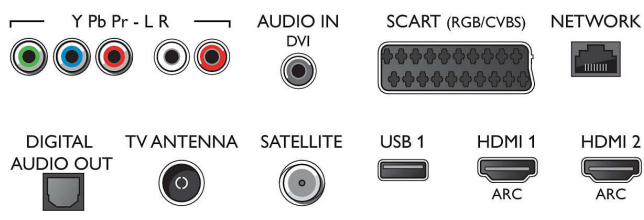

Specifikacijos

„Ambilight“

- „Ambilight“ funkcijos: Prisitaiko prie sienos spalvos, Foninio apšvietimo režimas, Žaidimų režimas, „Ambilight+hue“
- „Ambilight“ versija: 3 pusių

Vaizdas / ekranas

- Kraštinių santykis: 16:9
- Ekranas įstrižainė (coliais): 65 in
- Ekranas įstrižainė (centimetrais): 164 cm
- Ekranas: LED „Full HD“
- 3D: Žaidimas dviem žaidėjams visame ekrane*, 2D

pakeitimas į 3D, „Active 3D“, Automatinis 3D aptikimas

- Skiriamoji ekrano geba: 1920 x 1080 p
- Ryškumas: 350 cd/m²
- Vaizdo variklis: „Perfect Pixel HD“
- Vaizdo išryškėjimas: 800 Hz „Perfect Motion Rate“, „Micro Dimming Pro“, Puiki raiška, „Perfect Natural Motion“

Palaikoma ekrano skiriamoji geba

- Kompiuterio įvestys visose HDMI: iki FHD

- 1920x1080 esant 60 Hz, esant 60 Hz
- Vaizdo įvestys visose HDMI: iki FHD 1920x1080p, esant 24, 25, 30, 50, 60 Hz

Derintuvas / imtuvas / siųstuvas

- Skaitmeninis televizorius: DVB-T/C/S/S2
- Vaizdo atkūrimas: NTSC, PAL, SECAM
- MPEG palaikymas: MPEG2, MPEG4
- TV programų gidas*: 8 dienų elektroninis programų gidas
- Signalo stiprumo indikacija
- Teletekstas: 1000 puslapių hipertekstas

Connections

Side

Rear