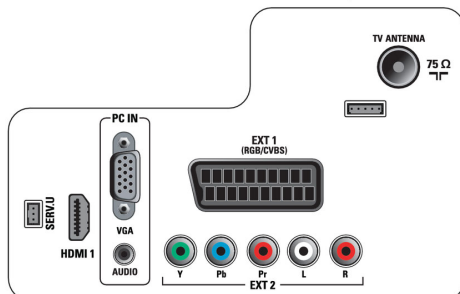

Sintonizador/recepção/transmissão

- Entrada da antena: 75 ohm coaxial (IEC75)
- sistema TV: PAL I, PAL B/G, SECAM B/G, SECAM L/L'
- Reprodução de vídeo: NTSC, SECAM, PAL
- Bandas do sintonizador: Hiperbanda, S-Channel, UHF, VHF

Conectividade

- Scart Ext 1: Áudio E/D, RGB
- Número de Scarts: 1
- Ext 2: Entrada YPbPr, Entrada áudio L/R
- HDMI 1: HDMI v1.3
- Ligações frontais/laterais: Entrada CVBS, Entrada áudio L/R, Saída auscultador, USB 2.0
- EasyLink (HDMI-CEC): Reprodução com um só toque, Standby do sistema, EasyLink
- Outras ligações: Saída vídeo composto (CVBS),

Entrada VGA de PC+Entrada Áudio E/D

Alimentação

- Temperatura ambiente: De 5 °C a 40 °C
- Alimentação eléctrica: 220-240V, 50 Hz
- Consumo de energia (típico): 30 W
- Consumo de energia em modo de espera: 0,3 W
- Consumo de energia anual: 43,8 kW h
- Presença de chumbo: Sim*

Dimensões

- Dimensões do conjunto (L x A x P): 455 x 303 x 56 mm
- Dimensões da unidade com suporte (L x A x P): 455 x 329 x 138 mm
- Peso do produto: 3,16 kg
- Peso do produto (+suporte): 3,32 kg
- Dimensões da caixa (L x A x P): 585 x 409 x 130 mm
- Compatível com suporte de parede VESA: 75 x 75 mm

Acessórios

- Acessórios incluídos: Suporte para mesa, Cabo de alimentação, Manual de início rápido, Manual do utilizador, Certificado de garantia, Telecomando, 2 x pilhas AAA, Declaração de Software

Rear connectors

Side

Data de publicação
2022-04-26

Versão: 14.3.8

12 NC: 8670 000 59839
EAN: 87 12581 52469 2

© 2022 Koninklijke Philips N.V.
Todos os direitos reservados.

Todas as especificações estão sujeitas a alterações sem aviso prévio. As marcas comerciais são propriedade de Koninklijke Philips N.V. ou dos respectivos detentores.

www.philips.com

* Consumo de energia típico quando ligado, medido de acordo com o método de medição IEC62087 Edição 2.
* O consumo de energia anual é calculado com base num consumo de energia típico de 4 horas por dia, 365 dias por ano.
* Este televisor contém chumbo apenas em determinadas peças e componentes que não oferecem uma tecnologia alternativa, de acordo com as cláusulas de isenção da directiva RoHS.