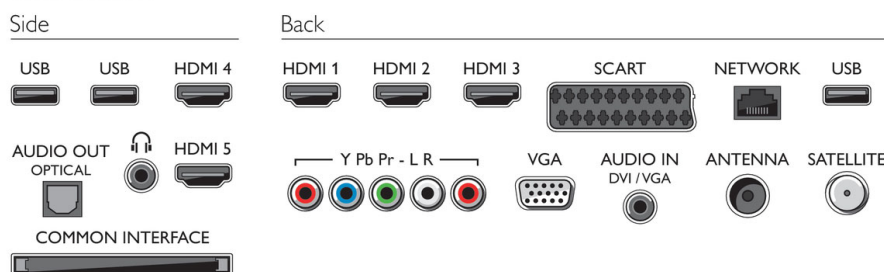

Hangolóegység/Vétel/Adás

- Digitális TV: DVB-C MPEG2*, DVB-C MPEG4*, DVB-S2 MPEG4 HD, DVB-T MPEG2*, DVB-T MPEG4*, DVB-S HD+ támogatás (Astra)
- Videolejátszás: NTSC, PAL, SECAM
- LNB: 1-4 LNB támogatása, DiSeq 1.0

Tápellátás

- Tápellátás: AC 220 - 240 V, 50 Hz
- Környezeti hőmérséklet: 5 °C-tól 35 °C-ig

- Energiacímke-osztály: A+
- EU energiacímke szerinti teljesítmény: 87 W
- Éves energiafogyasztás: 121 kWh
- Készenléti fogyasztás: < 0,1 W
- Energiamegtakarítási funkciók: Automatikusan kikapcsoló időzítő, Eco mód, Fényérzékelő, Kép némítása (rádióhoz)
- Energiafogyasztás kikapcsolt módban: < 0,01 W

Méret

- Egység méretei (Sz x Ma x Mé): 1235 x 706 x 29,8 mm
- A készülék méretei állvánnyal (Sz x Ma x Mé): 1235 x 772 x 241 mm
- Termék tömege: 19,5 kg
- Termék tömege (+állvány): 24 kg
- A VESA szabvánnyal kompatibilis: 400 x 400 mm
- Állvány szélessége: 706 mm

Tartozékok

- Mellékelt tartozékok: 1 db 3D szemüveg, Hálózati tápkábel, Távezérlő, Elforgatható asztali állvány, Gyors üzembe helyezési útmutató
- Opcionális tartozékok: PTA317 Skype kamera, PTA517 3D szemüveg, PTA516 3D szemüveg, PTA507 3D szemüveg

Connections

Kiadás dátuma
2019-06-25

Verzió: 3.2.11

12 NC: 8670 000 91558
EAN: 87 12581 64981 4

© 2019 Koninklijke Philips N.V.
Minden jog fenntartva.

A műszaki adatok előzetes figyelmeztetés nélkül változhatnak. Minden védjegy a Koninklijke Philips N.V. céget, vagy az illető jogtulajdonost illeti

www.philips.com

* Net TV: a www.philips.com/smartytv oldalon megismerheti az adott országban nyújtott szolgáltatásokat.
* A Wi-Fi Smart Screen 2012 őszén lesz elérhető szoftverfrissítés útján
* A Skype kamera külön rendelhető
* A szülők ellenőrzik, hogy gyermekeik nem tapasztalnak-e a fentiekben leírt kellemetlen tüneteket 3D nézése közben. 3D műsor nézése 6 éven aluli gyermekek számára nem javasolt, mivel még nem fejlődött ki teljesen a látórendszerük.
* Az eszköz alkalmas a magyarországi földfelszíni, szabad hozzáférésű digitális televíziós műsorszórás vételére.
* Éves energiafogyasztás kWh-ban - a televízió 365 napon át tartó, napi 4 órányi működtetéséhez szükséges áramfogyasztást alapul véve. A tényleges energiafogyasztás a televízió használati módjától függ.
* Az IEC62087 Ed 2 szabványnak megfelelő tipikus energiafogyasztás bekapcsolt állapotban.
* USB felvétel csak digitális csatornákról készíthető (az egyes országokra és csatornákra eltérő korlátozások vonatkozhatnak), analóg adásokról vagy külső bemenetekről nem. Előfordulhat, hogy a felvételeket korlátozza a műsorszórás másolásvédelme (CI+).