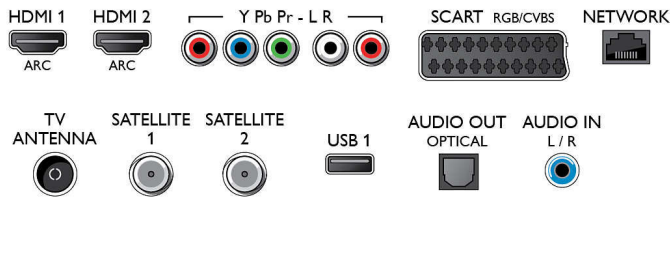

Erittäin ohut 4K UHD -TV, jossa Android™-käyttöjärj.
164 cm (65") 4K Ultra HD LED-TV, 6-ydinsuoritin, laajenn. muisti (16 Gt), Kaksi viritintä DVB-T/T2/C/S/S2

65PUS8601/12

Tekniset tiedot

Ambilight

- Ambilight-ominaisuudet: Mukautuu seinän väriin, Lounge-tila, Pelitila, Ambilight+hue
- Ambilight-versio: 4 sivulla

Kuva/näyttö

- Kuvasuhde: 16:9
- Ruudun halkaisija (tuuma): 65 tuumaa
- Ruudun halkaisija (cm): 164 cm
- Näyttö: 4K Ultra HD LED
- Näytön resoluutio: 3840 x 2160

- Kirkkaus: 700 cd/m²
- Kuvateknikka: Perfect Pixel Ultra HD
- Kuvanparannus: 1 800 Hz:n PMR-liiketarkkuus, Perfect Natural Motion, Micro Dimming Pro, Ultra Resolution, Bright Pro
- Luminanssin huippuarvon suhde: 65 %

Tuettu näyttöresoluutio

- Tietokoneen tuloliitännät, HDMI: 60 Hz, enintään 4K Ultra HD 3840 x 2160,
- Videon tuloliitännät, HDMI: 24, 25, 30, 50, 60 Hz,

enintään 4K Ultra HD 3840 x 2160p,

Viritin/vastaanotto/signaalinsiirto

- Digitaalitelevisio: 2 x DVB-T/T2/C/S/S2
- Videotoisto: NTSC, PAL, SECAM
- MPEG-tuki: MPEG2, MPEG4
- TV-ohjelmaopas*: 8 päivän elektroninen ohjelmaopas
- Signaalivoimakkuuden ilmainen
- Teksti-tv: 1000 sivun Hyperteksti-tv

Connections

Side

Rear