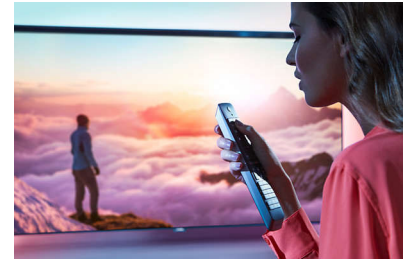

### Älykäs vuorovaikutus

Uudet kaukosäätimemme ovat yhtä hauskoja ja käteviä käyttää kuin itse Android-televisiotkin. Voit kirjoittaa tekstiä joko Google Voice\* -toiminnolla tai täydellisellä Qwerty-näppäimistöllä. Voit käynnistää sovelluksia äänikomennoilla, kuten "Open YouTube" (Ava YouTube). Kosketuspaneelin avulla voit selata valokuvia helposti pyyhkäisemällä. Ja tietysti kaukosäätimiä voi käyttää myös normaalisti perinteiseen tapaan!