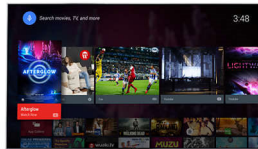

Kuusi ydintä ja Android

Suoratoista videoita YouTube Ultra HD -tarkkuudella helposti Android-käyttöjärjestelmän ja kuusiytimisen suorittimen avulla. Android-pohjaisessa televisiossa eri ominaisuuksien käyttäminen, sovellusten käynnistäminen ja videoiden katseleminen on helppoa, intuitiivista ja hauskaa.