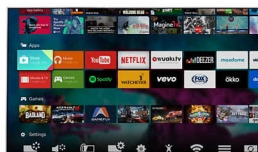

TV-sisältö

Google Play Store ja Philipsin sovellusgalleria laajentavat television viihdevalikoimaa: verkosta löydät valtavan valikoiman elokuvia, TV-ohjelmia, musiikkia, sovelluksia ja pelejä. 16 Gt:n vakimuisti on laajennettavissa ja tarjoaa reilusti tallennustilaa sovelluksille ja muulle sisällölle.