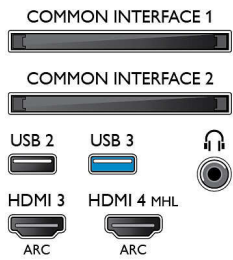

Erittäin ohut 4K UHD -TV, jossa Android™-käyttöjärj.
164 cm (65") 4K Ultra HD LED-TV, 6-ydinsuoritin, laajenn. muisti (16 Gt), Kaksi viritintä DVB-T/T2/C/S/S2

65PUS8601/12

Tekniset tiedot

Ambilight

- Ambilight-ominaisuudet: Mukautuu seinän väriin, Lounge-tila, Pelitila, Ambilight+hue
- Ambilight-versio: 4 sivulla

Kuva/näyttö

- Kuvasuhde: 16:9
- Ruudun halkaisija (tuuma): 65 tuumaa
- Ruudun halkaisija (cm): 164 cm
- Näyttö: 4K Ultra HD LED
- Näytön resoluutio: 3840 x 2160

- Kirkkaus: 700 cd/m²
- Kuvateknikka: Perfect Pixel Ultra HD
- Kuvanparannus: 1 800 Hz:n PMR-liiketarkkuus, Perfect Natural Motion, Micro Dimming Pro, Ultra Resolution, Bright Pro
- Luminanssin huippuarvon suhde: 65 %

Tuettu näyttöresoluutio

- Tietokoneen tuloliitännät, HDMI: 60 Hz, enintään 4K Ultra HD 3840 x 2160,
- Videon tuloliitännät, HDMI: 24, 25, 30, 50, 60 Hz,

enintään 4K Ultra HD 3840 x 2160p,

Viritin/vastaanotto/signaalinsiirto

- Digitaalitelevisio: 2 x DVB-T/T2/C/S/S2
- Videotoisto: NTSC, PAL, SECAM
- MPEG-tuki: MPEG2, MPEG4
- TV-ohjelmaopas*: 8 päivän elektroninen ohjelmaopas
- Signaalivoimakkuuden ilmainen
- Teksti-tv: 1000 sivun Hyperteksti-tv

Connections

Side