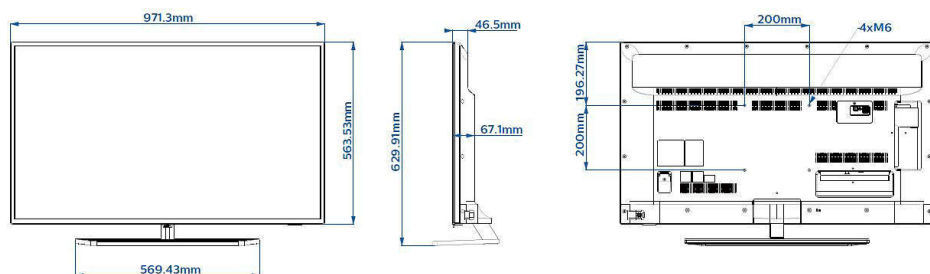

- Velikost diagonale zaslona (v palcih): 43 palec
- Velikost diagonale zaslona (cm): 108 cm
- Zaslona: LED-televizor 4K Ultra HD
- Ločljivost zaslona: 3840 x 2160 slikovnih pik
- Svetlost: 350 cd/m²
- Kot gledanja: 178° (V)/178° (N)

Podprta ločljivost zaslona

- Sprejemnik: Drugo: do 1920 x 1080p pri 60 Hz, T2 HEVC: do 3840 x 2160 pri 60 Hz
- USB, LAN: HEVC: do 3840 x 2160 pri 60 Hz, Drugo: do 1920 x 1080p pri 60 Hz
- HDMI 1/2: Do 3840 x 2160p pri 60 Hz
- HDMI 3: Do 3840 x 2160p pri 30 Hz

Sprejemnik/sprejem/prenos

- Digitalni televizor: DVB-T/T2/C, HEVC FHD (do 2160p 60)
- Analogna televizija: PAL
- Predvajanje IP: Multicast, Unicast, Kanali aplikacije OTT

Android TV

- OS: Android™ 7.0 (Nougat)
- Velikost pomnilnika (Flash): 16 GB*

Značilnosti

- Enostavna uporaba: Slog slike, Slog zvoka
- Digitalne storitve: 8-dnevni elektronski programski vodnik, Zdj in sledi, MHEG, Teletext, HbbTV,

Podnapisi

- Lokalno upravljanje: Krmilna ročica

Hotelske funkcije

- Hotelski način: Zaklep upravljanja s krmilno ročico, Zaklepanje menija, Zaklepanje menija za namestitev, Omejitev glasnosti
- Način za zaporniške ustanove: Varnostni način, Zaklep teletexta/MHEG/USB/elektronskega programskega vodnika/podnapisov
- Časovnik: Časovnik za spanje, Alarm za bujenje, Prebujanje ob kanalu, Zvoki za bujenje
- Upravljanje vklopa: Kanal, Funkcija, Format slike, Glasnost, Slog slike
- Nadzor moči: Način s hitrim začetkom, Samodejni