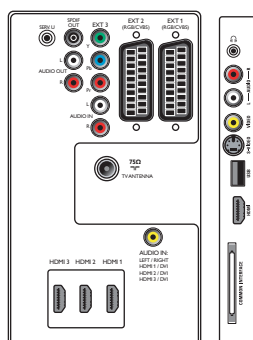

Alimentación

- Temperatura ambiente: 5 °C a 35 °C
- Red eléctrica: 220 - 240 V, 50/60 Hz
- Consumo de energía: 170 W
- Consumo en modo de espera: 0,15 W

Dimensiones

- Dimensiones del equipo (An. x Al x Pr.): 940 x 585 x 99 mm
- Dimensiones del equipo con soporte (An. x Al x Pr.): 940 x 657 x 262 mm
- Peso incluido embalaje: 29 kg
- Peso del producto: 17,5 kg
- Peso del producto (+ soporte): 22,5 kg
- Dimensiones de la caja (An. x Al x Pr.): 1090 x 665 x 330 mm
- Color de la carcasa: Carcasa negra con decoración frontal brillante
- Compatible con el montaje en pared VESA: 300 x 300 mm

Accesorios

- Accesorios incluidos: Soporte con pedestal de sobremesa, Cable de alimentación, Guía de configuración rápida, Manual de usuario, Certificado de garantía, Control remoto, Pilas para mando a distancia

Stereo system					Transmission system					
2CS DK	NICAM DK	2CS BG	NICAM I	NICAM LL	PAL BG	PAL D/K	PAL I	SECAM BG	SECAM DK	SECAM LL
•	•	•	•	•	•	•	•	•	•	•

Fecha de emisión
2009-09-08

Versión: 3.0.25

12 NC: 8670 000 36917
EAN: 87 12581 39434 9

© 2009 Koninklijke Philips Electronics N.V.
Todos los derechos reservados.

Las especificaciones están sujetas a cambios sin previo aviso. Las marcas registradas son propiedad de Koninklijke Philips Electronics N.V. o de sus propietarios respectivos.

www.philips.com