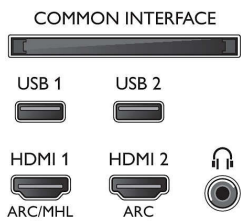

Εξαιρετικά λεπτή τηλεόραση Android 4K UHD LED

Ambilight TV 189 εκ. (75") Δείκτης απόδοση εικόνας 2800, HDR premium WCG 90%, P5 Perfect Picture Engine

Προδιαγραφές

Ambilight

- Χαρακτηριστικά Ambilight: Ενσωματωμένο Ambilight+Hue, Ambilight για μουσική, Λειτουργία παιχνιδιού, Ανάλογα με το χρώμα του τοίχου, Λειτουργία Lounge
- Έκδοση Ambilight: 3 πλευρών

Εικόνα/Οθόνη

- Αναλογία Εικόνας: 16:9
- Μήκος διαγωνίου οθόνης (ίντσες): 75 ίντσες
- Μήκος διαγωνίου οθόνης (μετρικό): 189 εκ.
- Οθόνη: 4K Ultra HD LED

- Ανάλυση οθόνης: 3840 x 2160
- Picture Engine: P5 Perfect Picture Engine
- Βελτίωση εικόνας: Ultra Resolution, Micro Dimming Pro, Ευρύ χρωματικό φάσμα 90% DCI/P3, HDR Premium

Υποστηριζόμενη ανάλυση οθόνης

- Είσοδοι υπολογιστή σε HDMI1/2: έως 4K UHD, 3840 x 2160, στα 60Hz, Με υποστήριξη HDR, HDR10/ HLG
- Είσοδοι υπολογιστή σε HDMI3/4: έως 4K UHD, 3840 x 2160, στα 60Hz

75PUS8303/12

- Είσοδοι βίντεο σε HDMI1/2: έως 4K UHD, 3840 x 2160, στα 60Hz, Με υποστήριξη HDR, HDR10/ HLG
- Είσοδοι βίντεο σε HDMI3/4: έως 4K UHD, 3840 x 2160, στα 60Hz

Δέκτης/Λήψη/Μετάδοση

- Ψηφιακή τηλεόραση: DVB-T/T2/T2-HD/C/S/S2
- Αναπαραγωγή βίντεο: NTSC, PAL, SECAM
- Υποστήριξη MPEG: MPEG2, MPEG4
- Οδηγός τηλεοπτικού προγράμματος*: Electronic Program Guide 8 ημερών

Connections

Side