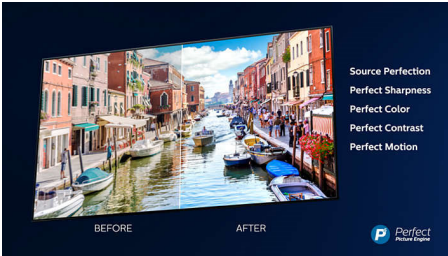

Εξαιρετικά λεπτή τηλεόραση Android 4K UHD LED
Ambilight TV 189 εκ. (75") Δείκτης απόδοση εικόνας 2800, HDR premium WCG 90%, P5 Perfect Picture Engine

75PUS8303/12

Χαρακτηριστικά

Λεπτή σχεδίαση

Όλος ο κόσμος μπροστά σας με κάθε λεπτομέρεια μέσα από την μεγαλύτερη τηλεόραση της Philips. Έχει εξαιρετικά λεπτή οθόνη και κομψές βάσεις που εκτός από λειτουργικότητα σάς παρέχουν και μια εξαιρετική εμπειρία προβολής.

P5 Perfect Picture Engine

Το σύστημα P5 Perfect Picture Engine της Philips προσφέρει εικόνες τόσο εκπληκτικές όσο και το περιεχόμενο που αγαπάτε. Οι λεπτομέρειες έχουν σαφώς μεγαλύτερο βάθος. Τα χρώματα είναι ζωντανά, ενώ οι τόνοι του δέρματος είναι πιο φυσικοί. Η αντίθεση είναι τόσο ευκρινής που θα νιώθετε κάθε λεπτομέρεια. Και η κίνηση είναι τόσο ομαλή που δεν θα χάσετε ποτέ ξανά την μπάλα από τα μάτια σας, όσο γρήγορο κι αν είναι το παιχνίδι.