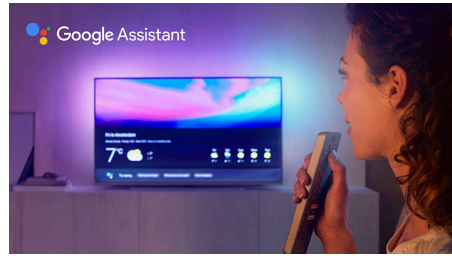

Ενσωματωμένη λειτουργία Google Assistant

Ελέγξτε τη Philips Android TV με τη φωνή σας. Θέλετε να παίξετε ένα παιχνίδι, να παρακολουθήσετε κάτι στο Netflix ή να βρείτε περιεχόμενο και εφαρμογές στο Google Play Store; Απλώς πείτε το στην τηλεόρασή σας. Μπορείτε ακόμα να δώσετε εντολές σε όλες τις έξυπνες οικιακές συσκευές που είναι συμβατές με τον Βοηθό Google για να ρυθμίσουν τον φωτισμό και να ενεργοποιήσουν τον θερμοστάτη σε μια βραδιά ταινίας, χωρίς να κουνηθείτε από τον καναπέ.