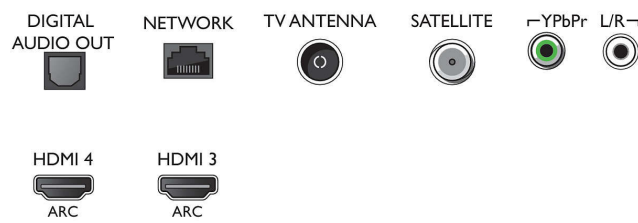

Εξαιρετικά λεπτή τηλεόραση Android 4K UHD LED

Ambilight TV 189 εκ. (75") Δείκτης απόδοση εικόνας 2800, HDR premium WCG 90%, P5 Perfect Picture Engine

Προδιαγραφές

Ambilight

- Χαρακτηριστικά Ambilight: Ενσωματωμένο Ambilight+Hue, Ambilight για μουσική, Λειτουργία παιχνιδιού, Ανάλογα με το χρώμα του τοίχου, Λειτουργία Lounge
- Έκδοση Ambilight: 3 πλευρών

Εικόνα/Οθόνη

- Αναλογία Εικόνας: 16:9
- Μήκος διαγωνίου οθόνης (ίντσες): 75 ίντσες
- Μήκος διαγωνίου οθόνης (μετρικό): 189 εκ.
- Οθόνη: 4K Ultra HD LED

- Ανάλυση οθόνης: 3840 x 2160
- Picture Engine: P5 Perfect Picture Engine
- Βελτίωση εικόνας: Ultra Resolution, Micro Dimming Pro, Ευρύ χρωματικό φάσμα 90% DCI/P3, HDR Premium

Υποστηριζόμενη ανάλυση οθόνης

- Είσοδοι υπολογιστή σε HDMI1/2: έως 4K UHD, 3840 x 2160, στα 60Hz, Με υποστήριξη HDR, HDR10/ HLG
- Είσοδοι υπολογιστή σε HDMI3/4: έως 4K UHD, 3840 x 2160, στα 60Hz

75PUS8303/12

- Είσοδοι βίντεο σε HDMI1/2: έως 4K UHD, 3840 x 2160, στα 60Hz, Με υποστήριξη HDR, HDR10/ HLG
- Είσοδοι βίντεο σε HDMI3/4: έως 4K UHD, 3840 x 2160, στα 60Hz

Δέκτης/Λήψη/Μετάδοση

- Ψηφιακή τηλεόραση: DVB-T/T2/T2-HD/C/S/S2
- Αναπαραγωγή βίντεο: NTSC, PAL, SECAM
- Υποστήριξη MPEG: MPEG2, MPEG4
- Οδηγός τηλεοπτικού προγράμματος*: Electronic Program Guide 8 ημερών

Connections

Side

Bottom