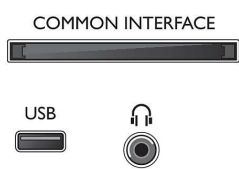

Virta

- Verkkovirta: Vaihtovirta: 220–240 V, 50/60 Hz
- Ympäristön lämpötila: 5–35 °C
- Virrankulutus valmiustilassa: $\leq 0,3\text{ W}$
- Energiatehokkuusluokka: A
- EU:n energiatehokkuusmerkintä: 35 W
- Virransäätöominaisuudet: Automaattinen virrankatkaisuaajastin, Eco-tila, Kuvanmykistys (radio)
- Virrankulutus laitteen ollessa sammutettuna: $\leq 0,3$
- Vuosittainen energiankulutus: 51 kWh

Lisätarvikkeet

- Mukana tulevat lisätarvikkeet: Kaukosäädin, 2 AAA-paristoa, Pöytäjalusta, Virtajohto, Pikaopas, Laki- ja turvallisuuseseite, Takuuvihko

Mitat

- Laitteen leveys: 726 mm
- Laitteen korkeus: 425 mm
- Laitteen syvyys: 77 mm
- Laitteen paino: 4,8 kg
- Laitteen leveys (jalustan kanssa): 726 mm
- Laitteen korkeus (jalustan kanssa): 464 mm
- Laitteen syvyys (jalustan kanssa): 181 mm
- Tuotteen paino (+jalusta): 5,1 kg
- Laatikon leveys: 850 mm
- Laatikon korkeus: 510 mm
- Laatikon syvyys: 131 mm
- Paino pakattuna: 7,3 kg
- Sopii seinätelineeseen: 100 x 100 mm

Connections

Side