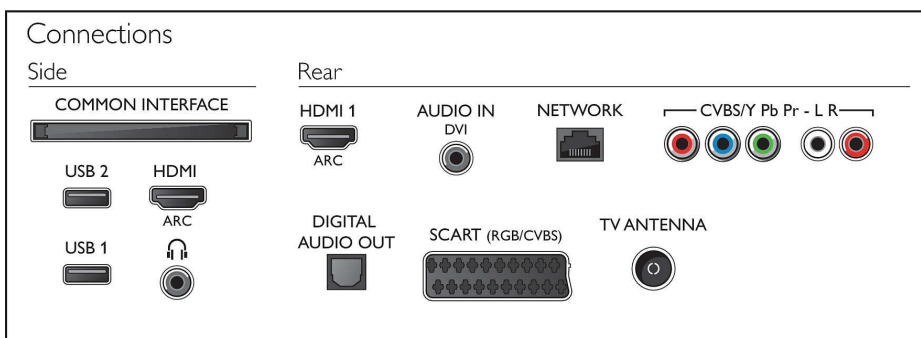

Zvuk

- Izlazna snaga (RMS): 20 W
- Napredne značajke zvuka: Incredible Surround, Clear Sound, Automatsko ujednačavanje jakosti zvuka, Dinamičko pojačanje basova, Smart Sound

Mogućnost povezivanja

- Broj HDMI veza: 2
- HDMI značajke: Audio Return Channel
- Broj komponentnih ulaza (YPbPr): 1
- EasyLink (HDMI-CEC): Slanje komandi s daljinskog upravljača putem mreže, Kontrola zvuka sustava, Stanje pripravnosti sustava, Pixel Plus veza (Philips)*, Reprodukcijski jednim dodirom
- Broj Scart ulaza (RGB/CVBS): 1
- Broj USB ulaza: 2
- Bežično povezivanje: Wi-Fi 802.11n, 2 x 2 integrirano, Wi-Fi Direct
- Ostali priključci: Antena IEC75, Common Interface Plus (CI+), Digitalni audioizlaz (optički), L/D audio ulaz, Audio ulaz (DVI), Izlaz za slušalice, Servisni priključak

Dotatna oprema

- Dotatna oprema u kompletu: Daljinski upravljač, 2 AA baterije, Kabel za napajanje, Kratke upute za korisnike, Brošura s pravim i sigurnosnim informacijama, Stalac za stol

Dimenzije

- Širina uređaja: 904 mm
- Visina uređaja: 523 mm
- Dubina uređaja: 88 mm
- Masa proizvoda: 7,8 kg
- Širina uređaja (s postoljem): 904 mm
- Visina uređaja (s postoljem): 577 mm
- Dubina uređaja (s postoljem): 222 mm
- Masa uređaja (+ postolje): 9,7 kg
- Širina kutije: 1150 mm
- Visina kutije: 660 mm
- Dubina kutije: 131 mm
- Masa zajedno s ambalažom: 11,3 kg
- Kompatibilan s nosačem za montažu na zid: 200 x 200 mm