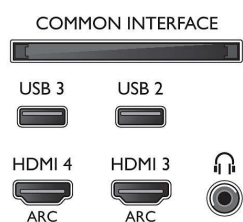

Műszaki adatok

Ambilight

- Ambilight szolgáltatások: Ambilight+hue, Játék üzemmód, Beépített Ambilight+Hue, A fal színéhez alkalmazkodó, A fal távolságához alkalmazkodó, Lounge üzemmód, Ambilight 3D-hez
- Ambilight változat: 2-oldalas

Kép/Kijelző

- Képfórmátum: 16:9
- Átlós képernyőméret (hüvelyk): 43 hüvelyk
- Átlós képernyőméret (metrikus): 108 cm
- Kijelző: 4K Ultra HD LED

- Panel felbontása: 3840x2160
- 3D: Passzív 3D, Játék teljes képernyőn 2 résztvevővel*, 2D - 3D átalakítás, Automatikus 3D felismerés
- Fényerő: 400 cd/m²
- Képfeldolgozó rendszer: Pixel Precise Ultra HD
- Képjávitás: Natural Motion (Természetes mozgás), 800 Hz-es Perfect Motion Rate, Micro Dimming Pro, Ultra felbontás

Támogatott képernyőfelbontás

- Számítógép bemenetek az összes HDMI-n: 60 Hz-

- en, max. 4K Ultra HD 3840x2160,
- Videobemenetek az összes HDMI-n: 24, 25, 30, 50, 60 Hz mellett, max. 4K Ultra HD 3840x2160p,

Hangolőegység/Vétel/Adás

- Digitális TV: DVB-T/T2/C/S/S2
- Videolejátszás: NTSC, PAL, SECAM
- MPEG támogatás: MPEG2, MPEG4
- TV-műsorfüzet*: 8 napos elektronikus programfüzet
- Jelerősség kijelzése
- Teletext: 1000 oldalas Hypertext

Connections

Side