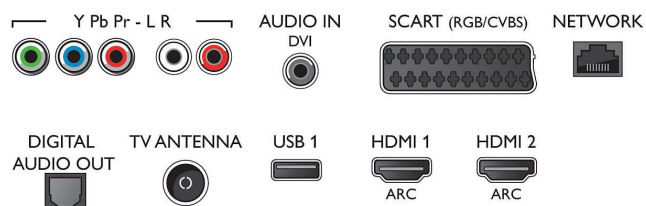

Specifikacijos

„Ambilight“

- „Ambilight“ funkcijos: Prisitaiko prie sienos spalvos, Foninio apšvietimo režimas, Žaidimų režimas, „Ambilight+hue“
- „Ambilight“ versija: 3 pusių

Vaizdas / ekranas

- Kraštinių santykis: 16:9
- Ekranų įstrižainė (coliais): 40 in
- Ekranų įstrižainė (centimetrais): 102 cm
- Ekranas: LED „Full HD“
- Skiriamoji ekrano geba: 1920 x 1080 p

- 3D: „Active 3D“, Žaidimas dviem žaidėjams visame ekrane*, 2D pakeitimas į 3D, Automatinis 3D aptikimas
- Ryškumas: 350 cd/m²
- Vaizdo variklis: „Perfect Pixel HD“
- Vaizdo išryškėjimas: „Perfect Natural Motion“, 800 Hz „Perfect Motion Rate“, „Micro Dimming Pro“, Puiki raiška

Palaiškoma ekrano skiriamoji geba

- Kompiuterio įvestys visose HDMI: iki FHD

- 1920x1080 esant 60 Hz, esant 60 Hz
- Vaizdo įvestys visose HDMI: iki FHD 1920x1080p, esant 24, 25, 30, 50, 60 Hz

Derintuvas / imtuvas / siųstuvas

- Skaitmeninis televizorius: DVB-T/T2/C
- Vaizdo atkūrimas: NTSC, PAL, SECAM
- MPEG palaikymas: MPEG2, MPEG4
- TV programų gidas*: 8 dienų elektroninis programų gidas
- Signalų stiprumo indikacija
- Teletekstas: 1000 puslapių hipertekstas

Connections

Side

Rear