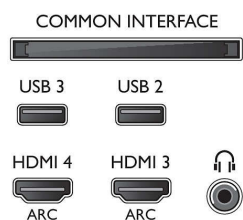

Specifikacijos

„Ambilight“

- „Ambilight“ funkcijos: Prisitaiko prie sienos spalvos, Foninio apšvietimo režimas, Žaidimų režimas, „Ambilight+hue“
- „Ambilight“ versija: 3 pusių

Vaizdas / ekranas

- Kraštinių santykis: 16:9
- Ekranų įstrižainė (coliais): 40 in
- Ekranų įstrižainė (centimetrais): 102 cm
- Ekranas: LED „Full HD“
- Skiriamoji ekrano geba: 1920 x 1080 p

- 3D: „Active 3D“, Žaidimas dviem žaidėjams visame ekrane*, 2D pakeitimas į 3D, Automatinis 3D aptikimas
- Ryškumas: 350 cd/m²
- Vaizdo variklis: „Perfect Pixel HD“
- Vaizdo išryškėjimas: „Perfect Natural Motion“, 800 Hz „Perfect Motion Rate“, „Micro Dimming Pro“, Puiki raiška

Palaiškoma ekrano skiriamoji geba

- Kompiuterio įvestys visose HDMI: iki FHD

- 1920x1080 esant 60 Hz, esant 60 Hz
- Vaizdo įvestys visose HDMI: iki FHD 1920x1080p, esant 24, 25, 30, 50, 60 Hz

Derintuvas / imtuvas / siųstuvas

- Skaitmeninis televizorius: DVB-T/T2/C
- Vaizdo atkūrimas: NTSC, PAL, SECAM
- MPEG palaikymas: MPEG2, MPEG4
- TV programų gidas*: 8 dienų elektroninis programų gidas
- Signalų stiprumo indikacija
- Teletekstas: 1000 puslapių hipertekstas

Connections

Side