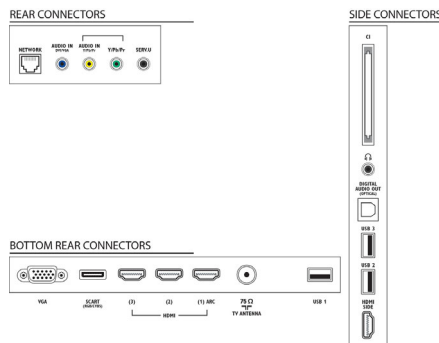

Kényelem

- PC hálózati kapcsolat: SimplyShare
- Könnyen telepíthető: Philips készülékek automatikus érzékelése, Készülékcsatlakoztató varázsló, Hálózatteljesítés varázsló, Beállítások asszisztens varázsló
- Egyszerű használat: Home (Főmenü) gomb, Képernyőn látható felhasználói útmutató
- Képernyőformátum beállítás: Automatikus kitöltés, Autozoom, Film széthúzás, 16:9, Super Zoom képnagyítás, Nem átméretezett, Széles képernyő
- Jelerősség kijelzése
- Teletext: 1200 oldalnyi hiperhivatkozás
- Frissíthető firmware: Automatikus firmware-frissítés varázsló, USB-n keresztül frissíthető firmware, Interneten keresztül frissíthető firmware
- Elektronikus programfüzet: 8 napos elektronikus programfüzet

Hangolóegység/Vétel/Adás

- Digitális TV: DVB-C MPEG2*, DVB-C MPEG4*, DVB-T MPEG2*, DVB-T MPEG4*
- Videolejátszás: NTSC, PAL, SECAM

Tápellátás

- Tápellátás: 220 - 240 V AC, 50/60 Hz
- Környezeti hőmérséklet: 5 °C-tól 40 °C-ig
- Energiaméret: A
- EU energiacímke szerinti teljesítmény: 28 W
- Éves energiafogyasztás: 39 kWh
- Készenléti fogyasztás: < 0,15 W
- Energiamegtakarítási funkciók: Automatikusan kikapcsoló időzítő, Eco mód, Fényérzékelő, Kép némítása (rádióhoz)

Méretetek

- Doboz méretei (Sz x Ma x Mé): 680 x 485 x 126 mm
- Egység méretei (Sz x Ma x Mé): 628 x 392 x 47 mm

Kiadás dátuma
2019-06-18

Verzió: 3.2.6

12 NC: 8670 000 91862
EAN: 87 12581 65048 3

© 2019 Koninklijke Philips N.V.
Minden jog fenntartva.

A műszaki adatok előzetes figyelmeztetés nélkül változhatnak. Minden védjegy a Koninklijke Philips N.V. céget, vagy az illető jogtulajdonost illeti

www.philips.com

- A készülék méretei állvánnyal (Sz x Ma x Mé): 628 x 434 x 160 mm
- Termék tömege: 5,25 kg
- Termék tömege (+állvány): 5,6 kg
- Tömeg csomagolással együtt: 6,8 kg
- Kompatibilis fali tartó: 100 x 100 mm

Tartozékok

- Mellékelt tartozékok: Hálózati tápkábel, Távezérlő, 2 db AAA elem, Asztali állvány, Gyors üzembe helyezési útmutató, Jogi és biztonsági brosúra, Smart TV gyors útmutatója, Garancialevél
- Opcionális tartozékok: Vezeték nélküli USB adapter (PTA01)

* Net TV: a www.philips.com/smarttv oldalon megismerheti az adott országban nyújtott szolgáltatásokat.

* USB felvétel csak a TV-készülék IP alapú digitális műsorfüzetében foglalt digitális csatornákról készíthető (az egyes országokra és csatornákra eltérő korlátozások vonatkozhatnak), továbbá előfordulhat, hogy a felvételeket korlátozza a műsorszórás másolásvédelme (CI+). A rögzítéshez internetkapcsolat szükséges.

* A TV támogatja a „Free to air” műsorok DVB vételét. Előfordulhat, hogy egyes DVB szolgáltatókat nem támogat. Erre vonatkozó frissített lista a Philips támogatási weboldal FAQ (GYIK) részében található. Egyes szolgáltatók esetében az elérés feltételes vagy előfizetéshez kötött. További információért forduljon a szolgáltatójához.

* A távezérelt felvétel funkció 2012 őszétől elérhető

* Éves energiafogyasztás kWh-ban - a televízió 365 napon át tartó, napi 4 órányi működtetéséhez szükséges áramfogyasztást alapul véve. A tényleges energiafogyasztás a televízió használati módjától függ.

* 8 napos EPG, a szolgáltatás nem minden országban érhető el