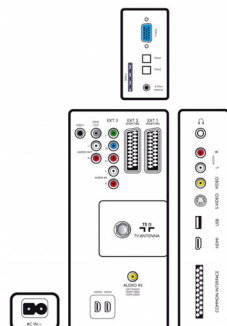

Multimediatoepassingen

- Multimedia-aansluitingen: USB
- Afspeelformaat: MP3, JPEG-afbeeldingen, Diapresentatiebestanden (.alb)

Vermogen

- Netstroom: 220 - 240 V, 50/60 Hz
- Aanwezigheid lood: Ja*
- Hoeveelheid kwik: 60 mg
- Jaarlijks energieverbruik: 155 kWh
- Energieverbruik: 130 W
- Stroomverbruik in stand-bystand: <2 W (met klok)
- Stand-byenergieverbruik (passief): 1,2 W
- Stand-byenergieverbruik (actief): 20 W
- Omgevingstemperatuur: 5 °C tot 40 °C

Ecologische specificaties

- Veiligheid: Behuizing van vlamvertragend materiaal
- SmartPower
- Energiezuinige stand-bystand

Afmetingen

- Afmetingen van set (B x H x D): 810 x 519 x 95 mm
- Afmetingen apparaat (met standaard) (B x H x D): 810 x 574 x 220 mm
- Afmetingen van doos (B x H x D): 975 x 644 x 193 mm
- Gewicht van het product: 13 kg
- Gewicht (incl. standaard): 16 kg
- Gewicht (incl. verpakking): 19 kg
- Kleur van de behuizing: Zwart
- Compatibel met VESA-wandmontagesysteem: 200 x 200 mm

Accessoires

- Meegeleverde accessoires: Netsnoer, Draaibare tafelfstandaard, Garantiekaart
- Optionele accessoires: Instelbare afstandsbediening RC2573GR, Afstandsbediening voor gast 22AV1105, Afstandsbediening thema-TV 22AV1107, Muursteun (kantelbaar) 22AV3200/10

Publicatiedatum
2011-05-04

Versie: 1.2.6

12 NC: 8670 000 52828
EAN: 87 12581 48796 6

© 2011 Koninklijke Philips Electronics N.V.
Alle rechten voorbehouden.

Specificaties kunnen zonder voorafgaande kennisgeving worden gewijzigd. Handelsmerken zijn het eigendom van Koninklijke Philips Electronics N.V. en hun respectieve eigenaren.

www.philips.com

* Vraag uw contactpersoon bij Philips welke landen gebruikmaken van DVB-T.

* Normaal energieverbruik wanneer ingeschakeld gemeten in overeenstemming met IEC62087 Ed 2.

* Jaarlijks energieverbruik is berekend aan de hand van het normale energieverbruik gedurende 4 uur per dag en 365 dagen per jaar.

* Deze televisie bevat lood in bepaalde onderdelen of componenten waarvoor geen alternatieve technologie bestaat, in overeenstemming met bestaande vrijstellingsclausules van de RoHS-richtlijn.