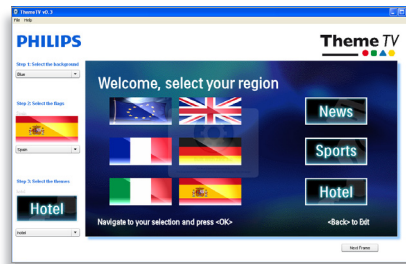

Kenmerken

HD LCD-display

Dit WXGA-scherm met de nieuwste LCD-schermtechnologie biedt uw gasten een HD-breedbeeldresolutie van 1366 x 768p pixels en geeft heldere, trillingsvrije Progressive Scan-beelden met verbluffende kleuren. De levendige en scherpe beelden staan garant voor comfortabel kijkplezier.

Ingebouwde SmartCard-slot

Met de ingebouwde SmartCard-slot kunnen derden via toepassingskaarten functionaliteit toevoegen aan de TV, zonder extra dozen en externe aansluitingen. De TV kan ook worden aangesloten op externe decoders en set-top boxes van alle grote providers van interactieve systemen via de Serial Xpress Control-interface (ondersteunt de UART- en RS232-protocols) en de SmartPlug Control-interface.

Op afstand software bijwerken

De TV-software die hotelspecifieke functies aanstuurt, kan op afstand worden bijgewerkt door een gecertificeerde systeemprovider.

Geïntegreerde weergave van de klok

Dankzij de ingebouwde weergave van de klok, dat tevens werkt als wekalarm, is er geen extra klok met kabels en aansluitingen nodig elders in de kamer. Automatische tijdssynchronisatie via teletekst en het behoud van alarminstellingen tijdens korte perioden van stroomuitval zorgen verder voor een optimaal comfort voor gasten.

Thema-TV

Thema-TV biedt een geavanceerde gebruikersinterface waarmee uw gasten kunnen navigeren in het gastenmenu om zonder interactief entertainmentsysteem gemakkelijk kanalen uit hun eigen land, nieuws en hotelgegevens te vinden.