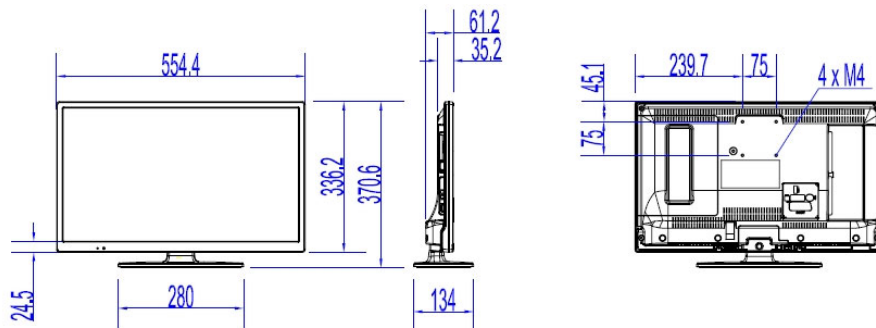

Dimensiones

- Dimensiones del equipo (An. x Al x Pr.): 554 x 336 x 35/61 mm
- Dimensiones del equipo con soporte (An. x Al x Pr.): 554 x 371 x 134 mm
- Peso del producto: 3,3 kg
- Peso del producto (+ soporte): 3,5 kg
- Compatible con el montaje en pared VESA: M4, 75 x 75 mm