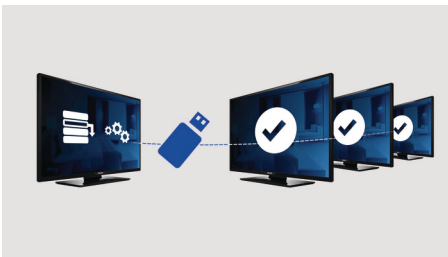

Clonación USB

Ofrece la posibilidad de copiar fácilmente toda la configuración de programación de un televisor a otros televisores en menos de un minuto. Esta función garantiza uniformidad

entre televisores y reduce significativamente el tiempo y coste de la instalación.

PrisonMode

Para controlar la comunicación, este televisor para hostelería está equipado con el ajuste específico PrisonMode. Este modo de seguridad avanzada apaga ciertos ajustes que no se solicitan en las prisiones, como el teletexto, la guía electrónica de programación, los subtítulos y los puertos USB.