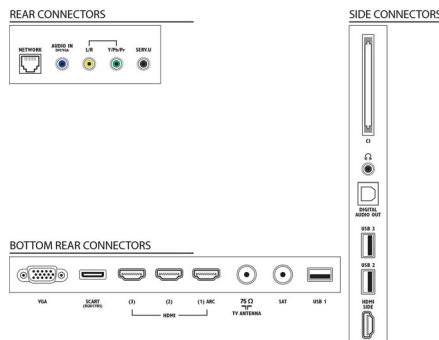

Alimentation

- Puissance électrique: 220 - 240 V, 50/60 Hz
- Température ambiante: De 5 °C à 40 °C
- Consommation en veille: $0,15\text{ W}$
- Classe énergétique: A+
- Classe énergétique européenne: 55 W
- Fonctions d'économie d'énergie: Minuterie de mise hors tension automatique, Mode Eco, Capteur de luminosité, Image Muet (pour la radio)
- Consommation énergétique annuelle: 76 kWh

Accessoires

- Accessoires fournis: Cordon d'alimentation, Télécommande, 2 piles AAA, Support de table pivotant, Guide de démarrage rapide, Brochure légale et de sécurité, Adaptateur CC, Adaptateur câble composantes, Guide rapide Smart TV, Livret de garantie
- Accessoires en option: Montage mural Philips SQM 6325, Montage mural Philips SQM 6375, Montage mural Philips SQM 6415

Dimensions

- Largeur de l'appareil: 1 064,6 millimètre
- Hauteur de l'appareil: 635,0 millimètre
- Profondeur de l'appareil: 35,3 millimètre
- Poids du produit: 16,9 kg
- Largeur appareil (support inclus): 1064.6 millimètre
- Hauteur appareil (support inclus): 677.3 millimètre
- Profondeur appareil (support inclus): 260.0 millimètre
- Poids du produit (support compris): 20.5 kg
- Largeur de la boîte: 1290 millimètre
- Hauteur de la boîte: 764 millimètre
- Profondeur de la boîte: 158 millimètre
- Support mural compatible: 400 x 400 mm
- Poids (emballage compris): 25,7 kg

Date de publication
2024-05-03

Version: 8.1.15

EAN: 87 12581 63100 0

© 2024 Koninklijke Philips N.V.
Tous droits réservés.

Les caractéristiques sont sujettes à modification sans préavis. Les marques commerciales sont la propriété de Koninklijke Philips N.V. ou de leurs détenteurs respectifs.

www.philips.com

- Net TV : rendez-vous sur le site www.philips.com/smarttv pour découvrir les offres disponibles dans votre pays.
- Enregistrement USB uniquement pour les chaînes numériques couvertes par le Guide électronique de programmes TV sur IP (des restrictions sont susceptibles de s'appliquer selon le pays ou la chaîne), l'enregistrement peut être limité par des droits de reproduction télévisuelle (CI+). Connexion Internet indispensable.
- DivX Certified® pour lire les vidéos DivX® jusqu'à HD 1080p, y compris les contenus de qualité.
- Le téléviseur prend en charge la réception DVB pour les chaînes gratuites. Certains opérateurs DVB peuvent ne pas être pris en charge. Vous trouverez une liste à jour dans la section FAQ du site Web d'assistance de Philips. Pour certains opérateurs, un abonnement et un accès conditionnel sont exigés. Pour plus d'informations, contactez votre opérateur.
- Consommation électrique en kWh par an, sur la base d'un téléviseur fonctionnant 4 heures par jour pendant 365 jours. La consommation électrique réelle dépend de l'utilisation du téléviseur.
- Guide électronique des programmes (EPG) 8 jours, non disponible dans certains pays
- L'appareil permet la réception de la télévision numérique terrestre à accès libre hongroise