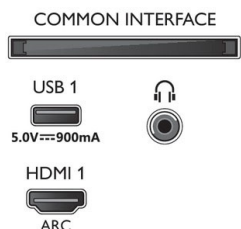

Connections

Side

Bottom

Julkaisupäivä 2021-07-14

Versio: 12.2.1

12 NC: 8670 001 65538
EAN: 87 18863 02296 2

© 2021 Koninklijke Philips N.V.
Kaikki oikeudet pidätetään.

Tiedot voivat muuttua ilman erillistä ilmoitusta.
Tavaramerkit ovat Koninklijke Philips N.V:n tai omistajiensa omaisuutta.