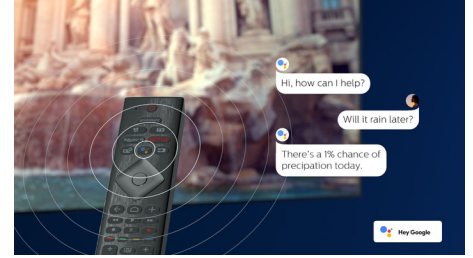

P5 Perfect -kuvajärjestelmä

Philips P5 -kuvajärjestelmä säilyttää kuvanlaadun aina yhtä täydellisenä. Yksityiskohtiin lisätään syvyyttä, värikylläisyys syvenee ja ihon sävyt toistetaan luonnollisina. Kontrasti on niin tarkka, että suorastaan tunnet jokaisen yksityiskohdan. Liike on erittäin tasaista.

50PUS8505/12

Ääniaavustaja

Ohjaa äänelläsi Philips Android TV:n palveluita, kuten pelejä ja Netflix-toistoa sekä sisältöjen ja sovelluksien hakuja Google Play Kaupasta. Voit käyttää ääniohjausta myös Google Assistant -yhteensopivien laitteiden hallintaan, kuten valaistuksen himmentämiseen tai asunnon lämmityksen säätämiseen. Kaikki tämä omalta kotisohvaltasi. Sinun ei enää tarvitse etsiä kaukosäädintä. Voit nyt ohjata Philips Smart TV:tä äänelläsi Alexa-yhteensopivilla laitteilla, kuten Amazon Echolla. Voit avata TV:n, vaihtaa kanavaa tai käyttää pelikonsolia Alexan avulla.