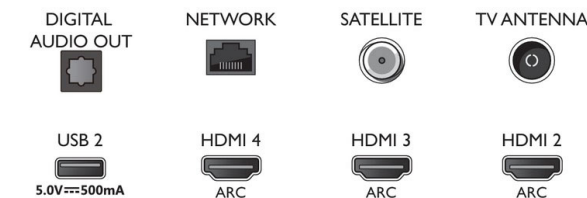

Lisätarvikkeet

- Mukana tulevat lisätarvikkeet: Kaukosäädin, Pikaopas, Laki- ja turvallisuusseite, Virtajohto, Pöytäjalusta
- Mukana tulevat paristo: 2 AAA-paristo

Muotoilu

- Television värit: Hopeanvärinen metallireunus
- Jalustamalli: Hopeanvärinen keskikaarijalusta, Kallistus +/- 15 astetta

Connections

Side

Bottom

Julkaisupäivä 2021-07-14

Versio: 12.2.1

12 NC: 8670 001 65538
EAN: 87 18863 02296 2

© 2021 Koninklijke Philips N.V.
Kaikki oikeudet pidätetään.

Tiedot voivat muuttua ilman erillistä ilmoitusta.
Tavaramerkit ovat Koninklijke Philips N.V:n tai omistajiensa omaisuutta.