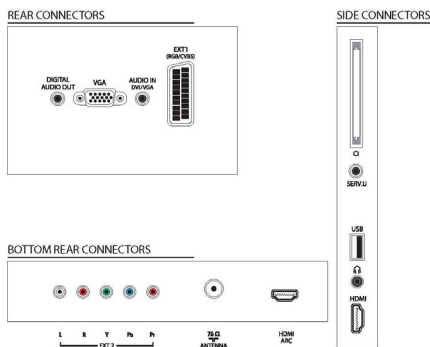

Specificaties

Beeld/scherm

- Beeldformaat: Breedbeeld
- Schermdiagonaal (inch): 32 inch
- Schermdiagonaal (centimeters): 81 cm
- Kleur van de behuizing: Voorzijde in High Gloss Black Deco met zwarte behuizing
- Schermresolutie: 1366 x 768p
- Helderheid: 400 cd/m²
- Beeldverbetering: 3:2/2:2 motion pull-down, 3D-combfilter, Kleurverbetering, Color Transient

- Improvement, Digital Crystal Clear, Digital Noise Reduction, Luminance Transient Improver, Instelbare scherpte, 3D MA-deinterlacing, Automatische huidskleurcorrectie, Dynamisch-contrastverbetering, 1080p 24/25/30 Hz verwerking, 1080p 50/60 Hz verwerking, Active Control
- Schermtype: LCD WXGA+ Active Matrix TFT
- Dynamisch schermcontrast: 50.000:1
- Responstijd (normaal): 5 ms

- Kijkhoek: 178° (H)/178° (V)
- Schermverbetering: Scherm met anti-reflectiecoating

Ondersteunde beeldschermresolutie

- Computerformaten: 640 x 480, 60 Hz, 800 x 600, 60 Hz, 1024 x 768, 60 Hz, 1280 x 1024, 60 Hz, 1280 x 720, 60 Hz, 1280 x 768, 60 Hz, 1360 x 768, 60 Hz
- Videoformaten: 480i, 60 Hz, 480p, 60 Hz, 576i, 50 Hz, 576p, 50 Hz, 1080i, 50, 60 Hz, 720p, 50, 60 Hz,