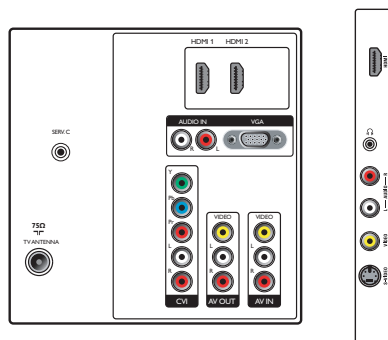

支持的显示分辨率

计算机格式

分辨率	刷新率
640 x 480	60、72、75、85Hz
720 x 400	70Hz
800 x 600	60、72、75、85Hz
1024 x 768	60、70、75、85Hz
1280 x 768	60Hz
1280 x 1024	60Hz

视频格式

分辨率	刷新率
480i	60Hz
480p	60Hz
576i	50Hz
576p	50Hz
720p	50、60Hz
1080i	50、60Hz
1080p	24、50、60Hz
1080p	24、25、30Hz

音响

- 均衡器: 七段
- 输出功率 (RMS): 30W
- 声音增强: 自动音量调衡, 图像均衡器, 超宽环绕声
- 声音系统: 单声道, 立体声, BBE

扬声器

- 内置扬声器: 2

方便

- 儿童保护: 儿童锁 + 父母端控件
- 时钟: 主屏显示, 定时关机, 定时开机
- 连接增强: 捷联技术
- 便于安装: 自动存储, 微调, 节目名称, 排序
- 易于使用: 8 频道智能冲浪列表, 自动音量调衡, 节目表, 侧控
- 屏幕显示语言: 英语, 简体中文
- 遥控器: 电视

- 遥控器类型: PF03A08B
- 屏幕格式调整: 4:3, 电脑扩展 14:9, 电脑扩展 16:9, 字幕缩放, 超级变焦, 宽银幕
- 信号强度指示
- 灵智模式: 游戏, 电影, 个人, 节能模式, 标准, 鲜艳

调谐器 / 接收 / 发送

- 天线输入: 75 欧姆同轴 (IEC75)
- 电视制式: PAL I, PAL B/G, PAL D/K, SECAM B/G, SECAM D/K
- 视频播放: NTSC, SECAM, PAL
- 调谐波段: Hyperband 技术, S-Channel, UHF, VHF
- 预设频道数: 99
- 调谐器显示: PLL

连接

- AV 1: 音频 L/R 输入, YPbPr
- AV 2: 音频 L/R 输入, CVBS 输入
- HDMI 1: HDMI v1.3
- HDMI 2: HDMI v1.3
- EasyLink (HDMI-CEC): 单键式播放, 系统信息 (菜单语言), 系统待机
- 前接 / 侧接: 音频 L/R 输入, CVBS 输入, 耳机输出, S-video 输入, HDMI v1.3
- 其它接口: 计算机输入 VGA + 音频 L/R 输入

电源

- 环境温度: 5 °C 至 40 °C
- 主电源: 220-240V, 50/60Hz
- 功耗: 200 瓦
- 待机功耗: (典型) <0.15 瓦

尺寸

- 装置尺寸 (宽 x 高 x 厚) (宽 x 高 x 厚): 1046 x 645 x 88 毫米
- 电视机尺寸 (带支架) (宽 x 高 x 厚): 1046 x 716 x 262 毫米
- 重量 (含包装): 31.5 千克
- 产品重量: 20 千克
- 产品重量 (含座架): 25.5 千克
- 包装盒尺寸 (宽 x 高 x 厚): 1171 x 810 x 333 毫米
- VESA 壁挂式安装兼容: 400 x 400 毫米

附件

- 随附配件: 旋转支架, 电源线, 快速入门指南, 用户手册, 保修证书, 遥控器, 遥控器电池

发行日期 2009-03-31

版本: 2.0.57

12 NC: 8670 000 40467
EAN: 87 12581 42933 1

© 2009 Koninklijke Philips Electronics N.V.
保留所有权利。

规格如有更改, 恕不另行通知。所有商标是 Koninklijke Philips Electronics N.V. 或它们各自所有者的财产。

www.philips.com