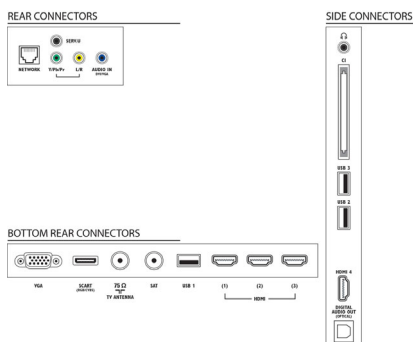

Támogatott képernyőfelbontás

- Számítógép bemenetek: max. 1920x1080, 60 Hz
- Videobemenetek: 24, 25, 30, 50, 60 Hz, max. 1920x1080p

Kényelem

- PC hálózati kapcsolat: SimplyShare
- Könnyen telepíthető: Philips készülékek automatikus érzékelése, Készülékcsatlakoztató varázsló, Hálózatteljesítés varázsló, Beállítások asszisztens varázsló
- Egyszerű használat: Home (Főmenü) gomb, Képernyőn látható felhasználói útmutató
- Képernyőformátum beállítás: Automatikus kitöltés, Autozoom, Film széthúzása, 16:9, Super Zoom képnagyítás, Nem átméretezett, Széles képernyő
- Jelerősség kijelzése
- Teletext: 1200 oldalnyi hiperhivatkozás
- Frissíthető firmware: Automatikus firmware-frissítés varázsló, USB-n keresztül frissíthető firmware, Interneten keresztül frissíthető firmware
- Elektronikus programfüzet: 8 napos elektronikus programfüzet

Hangolóegység/Vétel/Adás

- Digitális TV: DVB-C MPEG2*, DVB-C MPEG4*, DVB-S2 MPEG4 HD, DVB-T MPEG2*, DVB-T MPEG4*, DVB-S HD+ támogatás (Astra)
- Videolejátszás: NTSC, PAL, SECAM

Tápellátás

- Tápellátás: 220 - 240 V AC, 50/60 Hz
- Környezeti hőmérséklet: 5 °C-tól 35 °C-ig
- Energiacímke-osztály: A++
- EU energiacímke szerinti teljesítmény: 62 W
- Éves energiafogyasztás: 86 kWh

Kiadás dátuma
2019-06-25

Verzió: 8.1.7

12 NC: 8670 000 85994
EAN: 87 12581 63016 4

© 2019 Koninklijke Philips N.V.
Minden jog fenntartva.

A műszaki adatok előzetes figyelmeztetés nélkül változhatnak. Minden védjegy a Koninklijke Philips N.V. céget, vagy az illető jogtulajdonost illeti

www.philips.com

- Készletli fogyasztás: < 0,15 W
- Energiamegtakarítási funkciók: Automatikusan kikapcsoló időzítő, Eco mód, Fényérzékelő, Kép némítása (rádióhoz)
- Energiafogyasztás kikapcsolt módban: < 0,1 W

Méreték

- Doboz méretei (Sz x Ma x Mé): 1353 x 886 x 158 mm
- Egység méretei (Sz x Ma x Mé): 1240,8 x 744,32 x 30,2 mm
- A készülék méretei állvánnyal (Sz x Ma x Mé): 1240,8 x 788,15 x 263 mm
- Termék tömege: 22 kg
- Termék tömege (+állvány): 25,5 kg
- Kompatibilis fali tartó: 400 x 400 mm

Tartozékok

- Mellékelt tartozékok: Hálózati tápkábel, Távwézellő, 2 db AAA elem, Elforgatható asztali állvány, Gyors üzembe helyezési útmutató, Jogi és biztonsági brosúra, SCART adapter, Komponens kábel adapter, Smart TV gyors útmutatója, Garancialevél, 4x passzív 3D szemüveg
- Opcionális tartozékok: PTA416 3D szemüveg, PTA426 3D szemüveg, PTA436 3D szemüveg, készlet játékhoz

* Net TV: a www.philips.com/smarttv oldalon megismerheti az adott országban nyújtott szolgáltatásokat.

* USB felvétel csak a TV-készülék IP alapú digitális műsorfüzetében foglalt digitális csatornákról készíthető (az egyes országokra és csatornákra eltérő korlátozások vonatkozhatnak), továbbá előfordulhat, hogy a felvételeket korlátozza a műsorszórás másolásvédelme (CI+). A rögzítéshez internetkapcsolat szükséges.

* A Wi-Fi Smart Screen 2012 őszén lesz elérhető szoftverfrissítés útján

* DivX Certified® (DivX tanúsítványú) a DivX® videó lejátszásához akár 1080p HD felbontásig, beleértve a prémium minőségű tartalmakat.

* A Skype kamera külön rendelhető

* A szülők ellenőrzésként, hogy gyermekeik nem tapasztalnak-e a fentiekben leírt kellemetlen tüneteket 3D nézése közben. 3D műsor nézése 6 éven aluli gyermekek számára nem javasolt, mivel még nem fejlődött ki teljesen a látórendszerük.

* A TV támogatja a „Free to air” műsorok DVB vételét. Előfordulhat, hogy egyes DVB szolgáltatókat nem támogat. Erre vonatkozó frissített lista a Philips támogatási weboldal FAQ (GYIK) részében található. Egyes szolgáltatók esetében az elérés feltételes vagy előfizetéshez kötött. További információért forduljon a szolgáltatójához.

* Éves energiafogyasztás kWh-ban - a televízió 365 napon át tartó, napi 4 órányi működtetéséhez szükséges áramfogyasztást alapul véve. A tényleges energiafogyasztás a televízió használati módjától függ.

* 8 napos EPG, a szolgáltatás nem minden országban érhető el

* A készülék alkalmas a magyarországi földfelszíni, szabad hozzáféréssel digitális televíziós műsorszórás vételére