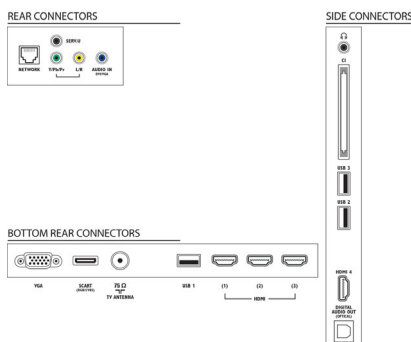

Viritin/vastaanotto/signaalinsiirto

- Digitaalitelevisio: DVB-C MPEG2*, DVB-C MPEG4*, DVB-T MPEG2*, DVB-T MPEG4*, DVB-T2, Freeview HD
- Videotoisto: NTSC, PAL, SECAM

Virta

- Verkkovirta: Vaihtovirta: 220-240 V, 50/60 Hz
- Ympäristön lämpötila: 5-35 °C
- Energiatohokkuusluokka: A+
- EU:n energiatohokkuusmerkintä: 54 W

- Vuosittainen energiankulutus: 75 kWh
- Virrankulutus valmiustilassa: <0,15 W
- Virransäästöominaisuudet: Automaattinen virranksäätö, Eco-tila, Valosensori, Kuvanmykistys (radio)
- Virrankulutus laitteen ollessa sammutettuna: <0,01 W

Mitat

- Laatikon mitat (L x K x S): 1042 x 710 x 130 mm
- Laitteen mitat (L x K x S): 958 x 584,77 x 29,4 mm
- Laitteen mitat jalustan kanssa (L x K x S): 958 x 627,28 x 234 mm
- Tuotteen paino: 12,9 kg
- Tuotteen paino (+jalusta): 15,15 kg
- Yhteensopiva seinäteline: 400 x 400 mm

Lisätarvikkeet

- Mukana tulevat lisätarvikkeet: Virtajohto, Kaukosäädin, 2 AAA-paristoa, Pöytäjalusta, jossa kiertonivel, Pikaopas, Laki- ja turvallisuusseite, SCART-sovitin, Komponenttikaapelin sovitin, Smart TV -pikaopas, Takuuvihko, Passiiviset 3D-lasit, 4 kpl
- Lisätarvikkeet: 3D-lasit PTA416, 3D-lasit PTA426, 3D-lasit pelipakkaus PTA436

Julkaisupäivä 2019-06-22

Versio: 8.0.8

12 NC: 8670 000 86018
EAN: 87 12581 63035 5

© 2019 Koninklijke Philips N.V.
Kaikki oikeudet pidätetään.

Tiedot voivat muuttua ilman erillistä ilmoitusta.
Tavaramerkit ovat Koninklijke Philips N.V:n tai omistajiensa omaisuutta.

www.philips.com

* Net TV: Tarkista palvelut maassasi osoitteesta www.philips.com/smarttv

* USB-tallennus vain digitaalikanaville, jotka ovat TV:n IP-pohjaisessa sähköisessä ohjelmaoppaassa (maa- ja kanavakohtaisia rajoituksia voi olla), lähetysoikeus (CI+) voi rajoittaa tallennusta. Internet-yhteys vaaditaan.

* Wi-Fi Smart Screen saatavilla ohjelmistopäivityksenä syksyllä 2012

* DivX Certified® toistaa DivX®-videota jopa tarkkuudella HD 1080p, lisäksi ensiluokkainen sisältö.

* Skype-kamera myydään erikseen

* Vanhempien on tarkkailtava lapsiaan 3D-katselun aikana ja varmistettava, että he eivät kärsi edellä mainituista oireista. 3D-kuvan katselemista ei suositella alle 6-vuotiaille lapsille, koska heidän näkönsä ei ole vielä täysin kehittynyt.

* TV tukee maksuttomien kanavien DVB-vastaanottoa. Kaikkia DVB-operaattoreita ei ehkä tueta. Ajantasainen luettelo on Philips-tukivestoston FAQ-osassa. Jotkin operaattorit saattavat edellyttää CA-moduulia ja tilausta. Kysy lisätietoja operaattorilta.

* Energiankulutus ilmoitetaan kilowattitunteina vuodessa, ja se perustuu virranksäätöön, jossa televisiota käytetään 4 tuntia päivässä 365 päivän ajan. Todellinen energiankulutus riippuu television käytöstä.

* 8 päivän elektroninen ohjelmaopas ei ole käytettävissä kaikissa maissa

* Pohjoismaissa television tekstitystuki on rajoitettu televisio-ohjelmia tallennettaessa.