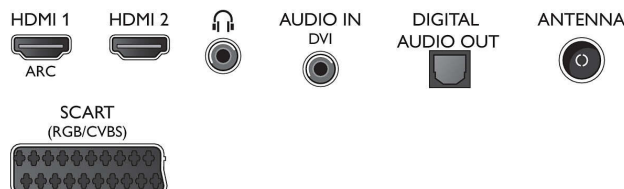

Virta

- Verkkovirta: Vaihtovirta: 220–240 V, 50/60 Hz
- Ympäristön lämpötila: 5–35 °C
- Virrankulutus valmiustilassa: $0,3\text{ W}$
- Energiatehokkuusluokka: A+
- EU:n energiatehokkuusmerkintä: 65 W
- Virransäästöominaisuudet: Automaattinen virrankatkaisuajastin, Eco-tila, Kuvanmykistys (radio)
- Virrankulutus laitteen ollessa sammutettuna: $0,3$
- Vuosittainen energiankulutus: 95 kWh

Lisätarvikkeet

- Mukana tulevat lisätarvikkeet: Kaukosäädin, Pöytäjalusta, Virtajohto, Pikaopas, Laki- ja turvallisuuseseite, Takuuvihko

Mitat

- Laitteen leveys: 1124 mm
- Laitteen korkeus: 658 mm
- Laitteen syvyys: 88 mm
- Laitteen paino: 12,4 kg
- Laitteen leveys (jalustan kanssa): 1124 mm
- Laitteen korkeus (jalustan kanssa): 684 mm
- Laitteen syvyys (jalustan kanssa): 256 mm
- Tuotteen paino (+jalusta): 13 kg
- Laatikon leveys: 1310 mm
- Laatikon korkeus: 795 mm
- Laatikon syvyys: 133 mm
- Paino pakattuna: 18,5 kg
- Sopii seinätelineeseen: 400 x 200 mm

Connections

Side

Rear

Julkaisupäivä 2023-10-17

Versio: 2.3.1

EAN: 87 18863 00038 0

© 2023 Koninklijke Philips N.V.
Kaikki oikeudet pidätetään.

Tiedot voivat muuttua ilman erillistä ilmoitusta.
Tavaramerkit ovat Koninklijke Philips N.V:n tai omistajiensa omaisuutta.

www.philips.com

* Pause TV -pysäytystoiminto ja USB-tallennus vaativat ohjelmistopäivityksen. Lisätietoja ohjelmistopäivityksestä on tukiosiossa osoitteessa www.philips.com/TV.

* TV tukee maksuttomien kanavien DVB-vastaanottoa. Kaikkia DVB-operaattoreita ei ehkä tueta. Ajantasainen luettelo on Philips-tukisivuston FAQ-osassa. Jotkin operaattorit saattavat edellyttää CA-moduulia ja tilausta. Kysy lisätietoja operaattorilta.

* Energiankulutus ilmoitetaan kilowattitunteina vuodessa, ja se perustuu virrankulutukseen, jossa televisiota käytetään 4 tuntia päivässä 365 päivän ajan. Todellinen energiankulutus riippuu television käytöstä.

* (Philips) yhteensopiva vain tietyn Philips-soittimen kanssa.

* Ohjelmaoppaan sisältö (enintään 8 päivää) vaihtelee maittain ja palveluntarjoajan mukaan.