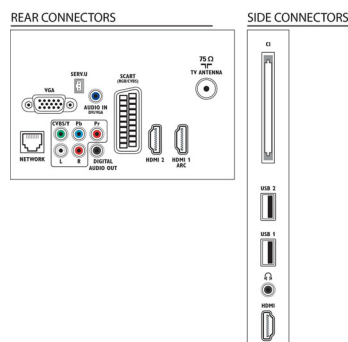

Ühenduvus

- AV-ühenduste arv: 1
- HDMI-pesade arv: 3
- HDMI funktsioonid: Heli tagasisidekanal
- Sisendkomponentide arv (YPbPr): 1
- EasyLink HDMI-CEC: Puldi signaali edastus, Süsteemi heli juhtimine, Süsteemi ooterežiimi lülitamine, Pixel Plusi ühendus (Philips), Esitamine ühe vajutusega
- SCART-pesade arv (RGB/CVBS): 1
- USB-pesade arv: 2
- Juhtmeta ühendus: Juhtmeta kohtvõrgu valmidus
- Muud liidesed: Antenn IEC75, Common Interface Plus (CI+), Ethernet-LAN RJ-45, Digitaalheli väljund (koaksiaalkaabel), Arvutisisend, VGA ja heli V/P sisend, Kõrvaklapiväljund

Võimsus

- Toiteallikas: 220–240 V; 50 Hz
- Ümbritsev temperatuur: 5 °C kuni 35 °C
- Energiatarve ooterežiimis: $\leq 0,3 W$
- Energiamärgise klass: A+
- EL-i energiämärgise võimsus: 61 W
- Energiasäästufunktsioonid: Ökorežiim, Pildi väljalülitamine (raadio kuulamiseks)
- Aastane energiatarve: 89 kWh

Tarvikud

- Komplektis olevad tarvikud: Toitejuhe, Kaugjuhtimispult, 2 x AAA-patareid, Lauapealne alus, Kiirjuhend, Juriidilise teabe ja ohutusnõuete brošüür, Garantiileht
- Valikulised tarvikud: Juhtmevaba ühenduse USB-adapter (PTA01)

Mõõtmed

- Seadme laius: 1130 mm
- Seadme kõrgus: 674,9 mm
- Seadme sügavus: 42,5 mm
- Toote kaal: 19,1 kg
- Seadme laius (alusega): 1130 mm
- Seadme kõrgus (alusega): 713,6 mm
- Seadme sügavus (alusega): 210 mm

Väljalaske kuupäev
2023-10-16

Versioon: 4.0.3

EAN: 87 12581 66213 4

© 2023 Firma Koninklijke Philips N.V.
Kõik õigused kaitstud

Spetsifikatsioone võib muuta ette teatamata
Kaubamärgid kuuluvad firmale Koninklijke Philips N.V.
või vastavatele omanikele.

www.philips.com

- Toote kaal (alusega): 21,5 kg
- Karbi laius: 1320 mm
- Karbi kõrgus: 773 mm
- Karbi sügavus: 155 mm
- Sobiv seinakinnitus: 400 x 400 mm
- Kaal (koos pakendiga): 25,1 kg

* DivX Certified®, millega saab esitada DivX®-videoid kuni kõrglahutusvõime 1080 p juures, sh saab esitada erilist sisu.
* Teler toetab vabade kanalite DVB-vastuvõttu. Teler ei pruugi toetada teatud DVB-opeeratoreid. Värske loendi leiate Philipsi klienditoe veebisaidi jaotisest KKK. Mõnede operaatoreite puhul on vajalik tingimusjuurdepääs ja teenuse tellimus. Pöörduge lisateabe saamiseks oma operaatoreite poole.
* Energiatarve kWh/aasta, põhineb 365 päeva aastas ja 4 tundi ööpäevas töötava teleri energiatarbel. Tegelik energiatarve oleneb sellest, kuidas telerit kasutatakse.