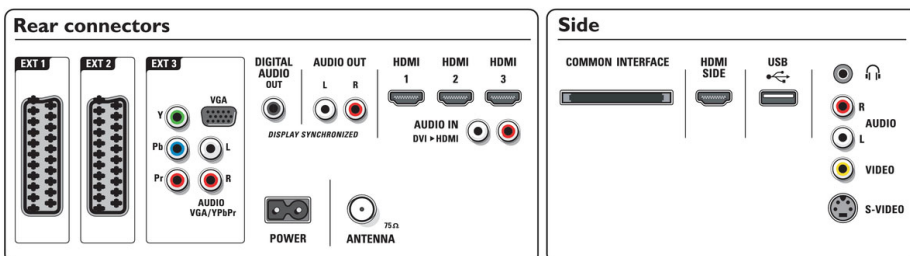

Възможности за свързване

- Извод Ext 1 Scart: Аудио L/R, Вход за CVBS, RGB
- Извод Ext 2 Scart: Аудио L/R, Вход за CVBS, RGB
- Извод Ext 3: YPbPr, Аудио вход L/R, VGA вход за компютър
- Извод Ext 4: HDMI v1.3
- Извод Ext 5: HDMI v1.3
- Извод Ext 6: HDMI v1.3
- EasyLink (HDMI-CEC): Изпълнение с едно докосване, Управление на системния звук, Готовност на системата
- Предни/странични букси за свързване: HDMI v1.3, Вход S-video, Вход за CVBS, Аудио вход L/R, Изход за слушалки, USB
- Други връзки: Аналогов изход за звук ляв/десен, Изход S/PDIF (коаксиален), Общ интерфейс

Мощност

- Температура на околната среда: от 5°C до 35°C
- Мрежово захранване: 220 - 240 V променлив ток +/- 10%
- Мощност на потребление: 206 W
- Мощност (Енергоспестяващ режим): 150 W
- Мощност на потребление в режим на готовност: 0,15 W

Размери

- Габарити на апарата (Ш x В x Д): 1046 x 644 x 88 мм
- Габарити на апарата със стойката (В x Д): 716 x 262 мм
- Тегло вкл. опаковката: 42 кг
- Тегло на изделието: 21 кг
- Тегло на изделието (със стойката): 25,5 кг
- Габарити на кутията (Ш x В x Д): 1151 x 793 x 333 мм
- Цвят на кутията: Декоративен лицев панел "черен гланц" с черна кутия
- Съвместим с VESA монтиране на стена: 400 x 400 мм

Акcesoари

- Акcesoари в комплектацията: Захранващ кабел, Ръководство за бърз старт, Ръководство за потребителя, Гаранционен сертификат, Дистанционно управление, Батерии за дистанционното

Дата на издаване
2022-04-26

Версия: 6.0.18

12 NC: 8670 000 36256
EAN: 87 12581 38881 2

© 2022 Koninklijke Philips N.V.
Всички права запазени.

Спецификациите могат да се променят без предупреждение. Търговските марки са собственост на Koninklijke Philips N.V. или на съответните си притежатели.

www.philips.com