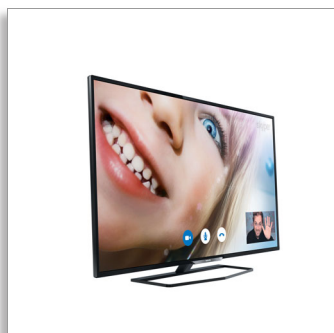

Philips 5000 series
Tanki Full HD LED
televizor

122 cm (48")

Full HD LED TV
Dvojezgreni
DVB-T/C

48PFH5509

Tanki Full HD LED televizor

Sa značajkom Smart TV

Jednostavno se povežite sa svijetom sadržaja na mreži i komunicirajte s voljenim osobama putem aplikacije Skype™ na Smart Full HD LED televizoru serije 5500 tvrtke Philips s integriranom funkcijom Wi-Fi. Uživajte u izuzetno oštroj, živopisnoj slici iz bilo kojeg izvora zahvaljujući tehnologiji Pixel Plus HD Engine.

Televizor koji nije samo napredan nego i predivan

- Tanki profil uljepšava interijer
- Izuzetno tanak okvir pruža veću sliku koju ćete voljeti
- Otvoreni dizajn postolja pruža dojam da televizor lagano lebdi u zraku