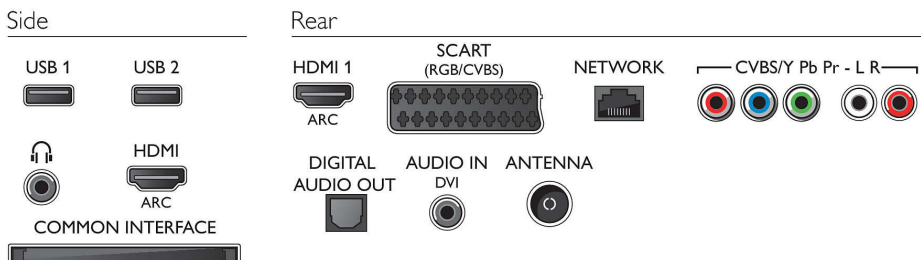

Snaga

- Mrežno napajanje: 220 - 240 V, 50/60 Hz
- Temperatura okoline: 5 °C do 35 °C
- Potrošnja energije u stanju pripravnosti: $0,3\text{ W}$
- Energetska klasa: A++
- EU energetska oznaka, snaga: 42 W
- Značajke za uštedu energije: Programiranje

- automatskog isključivanja, Eco način rada, Slika bez zvuka (za radio)
- Potrošnja energije isključenog uređaja: $0,3$
- Godišnja potrošnja energije: 62 kWh

Dotatna oprema

- Dodatna oprema u kompletu: Daljinski upravljač, 2 x AAA baterije, Stalak za stol, Kabel za napajanje, Kratke upute za korisnike, Brošura s pravnim i sigurnosnim informacijama, Jamstveni list
- Dodatna oprema (opcija): TV kamera tvrtke Philips PTA317

Dimenzije

- Širina uređaja: 1082 mm
- Visina uređaja: 625 mm
- Dubina uređaja: 57 mm
- Masa proizvoda: 11 kg
- Širina uređaja (s postoljem): 1082 mm
- Visina uređaja (s postoljem): 684 mm
- Dubina uređaja (s postoljem): 232 mm
- Masa uređaja (+ postolje): 12.4 kg
- Širina kutije: 1160 mm
- Visina kutije: 720 mm
- Dubina kutije: 133 mm
- Masa zajedno s ambalažom: 15,1 kg
- Kompatibilan s nosačem za montažu na zid: 400 x 200 mm

Connections

Datum izdavanja
2023-10-17

Versija: 3.0.1

EAN: 87 12581 71011 8

© 2023 Koninklijke Philips N.V.
Sva prava pridržana.

Specifikacije su podložne promjeni bez prethodne obavijesti. Trgovačke marke su u vlasništvu tvrtke Koninklijke Philips N.V. ili njihovih odgovarajućih vlasnika.

www.philips.com

* Aplikacija MyRemote i vezane funkcije razlikuju se ovisno o modelu televizora i državi, kao i o modelu i operacijskom sustavu pametnog uređaja. Više informacija potražite na web-stranici: www.philips.com/TV.

* Kako biste saznali koje su usluge nude za smart TV aplikacije u vašoj državi, posjetite www.philips.com/TV

* Cloud TV ponuda ovisi o dostupnosti i propisima u državi

* Kompatibilnost ovisi o Wifi Miracast certifikatu i sustavu Android 4.2 ili novijoj verziji. Više informacija potražite u dokumentaciji uređaja.

* USB snimanje vrijedi samo za digitalne kanale, snimanje može biti ograničeno zakonima o zaštiti od kopiranja emitiranih sadržaja (CI+). Mogu vrijediti ograničenja vezana uz državu ili kanal.

* TV kamera tvrtke Philips (PTA317) prodaje se zasebno.

* Televizor podržava DVB prijem za besplatne kanale. Određeni DVB davatelji sadržaja možda nisu podržani. U odjeljku s najčešćim pitanjima na Philips web-mjestu za podršku možete pronaći ažurirani popis. Neki davatelji sadržaja zahtijevaju uvjetni pristup (Conditional Access) i pretplatu. Dodatne informacije zatražite od svog davatelja sadržaja.

* Potrošnja energije izražena u kWh godišnje, na temelju potrošnje energije televizora koji radi 4 sata dnevno 365 dana. Stvarna potrošnja energije ovisit će o načinu korištenja televizora.

* (Philips) kompatibilnost samo s određenim reproduktorima tvrtke Philips.

* Elektronički vodič kroz programe i stvarna vidljivost (do 8 dana) ovisi o državi i operateru.