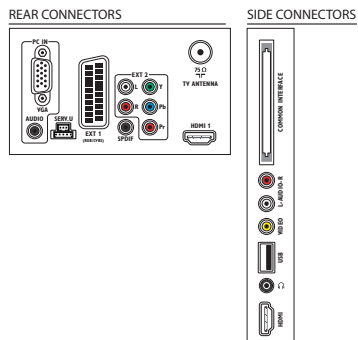

Spetsifikatsioon

Väljalaske kuupäev
2013-01-08

Version: 8.2.7

12 NC: 8670 000 74606
EAN: 87 12581 59497 8

© 2013 Firma Koninklijke Philips Electronics N.V.
Kõik õigused kaitstud

Spetsifikatsioone võib muuta ette teatamata
Kaubamärgid kuuluvad firmale Koninklijke Philips
Electronics N.V. või vastavatele omanikele.

www.philips.com

- Teler toetab vabade kanalite DVB-vastuvõttu. Teler ei pruugi toetada teatud DVB-opeatoreid. Varske loendi leiata Philipsi klientide veebisaidi jaotisest KKK. Mõnede operaatorite puhul on vajalik tingimusjuurdepääs ja teenuse tellimus. Pöörduge lisateabe saamiseks oma operaatori poole.
- 8 päeva elektrooniline saatekava, teenus pole kõigis riikides saadaval
- Energiatarve kWh/aasta, põhineb 365 päeva aastas ja 4 tundi ööpäevas töötava teleri energiatarbel. Tegelik energiatarve on sellest, kuidas telerit kasutatakse.
- Pliid sisalduvad ainult teleri teatud osad või komponendid, mille puhul alternatiivsed tehnoloogiad puuduvad (vastavalt RoHS-direktiivi olemasolevate erandite klauslitele).