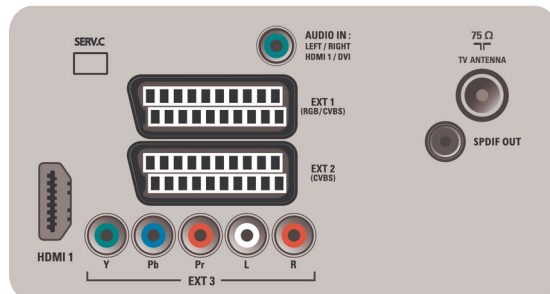

Connectiviteit

- Ext. 1 scart: Audio L/R, RGB
- Ext. 2 scart: Audio L/R
- Aantal SCARTS: 2
- Ext. 3: YPbPr, Audio L/R in
- Aansluitingen aan de voor- en zijkant: HDMI v1.3, CVBS in, Audio L/R in
- Audio-uitgang - digitaal: Coaxiaal (cinch)
- Andere aansluitingen: S/PDIF-uitgang (coaxiaal)
- HDMI 1: HDMI v1.3
- EasyLink (HDMI-CEC): Afspelen met één druk op de knop, EasyLink

Vermogen

- Omgevingstemperatuur: 5 tot 40 °C
- Netstroom: 220 - 240 V, 50 Hz
- Energieverbruik (normaal): 67 W
- Stroomverbruik in stand-bystand: 0,30 W

Afmetingen

- Afmetingen van set (B x H x D): 671,8 x 458,7 x 77 mm
- Afmetingen apparaat (met standaard) (B x H x D): 671,8 x 520 x 220 mm
- Gewicht van het product: 6,9 kg
- Gewicht (incl. standaard): 8,4 kg
- Afmetingen van doos (B x H x D): 800 x 210 x 580 mm
- Compatibel met VESA-wandmontagesysteem: 200 x 100 mm

Accessoires

- Meegeleverde accessoires: Tafelstandaard, Netsnoer, Snelstartgids, Gebruiksaanwijzing, Garantiecertificaat, Afstandsbediening, 2 AAA-batterijen

Rear connectors

Side

Publicatiedatum
2022-04-26